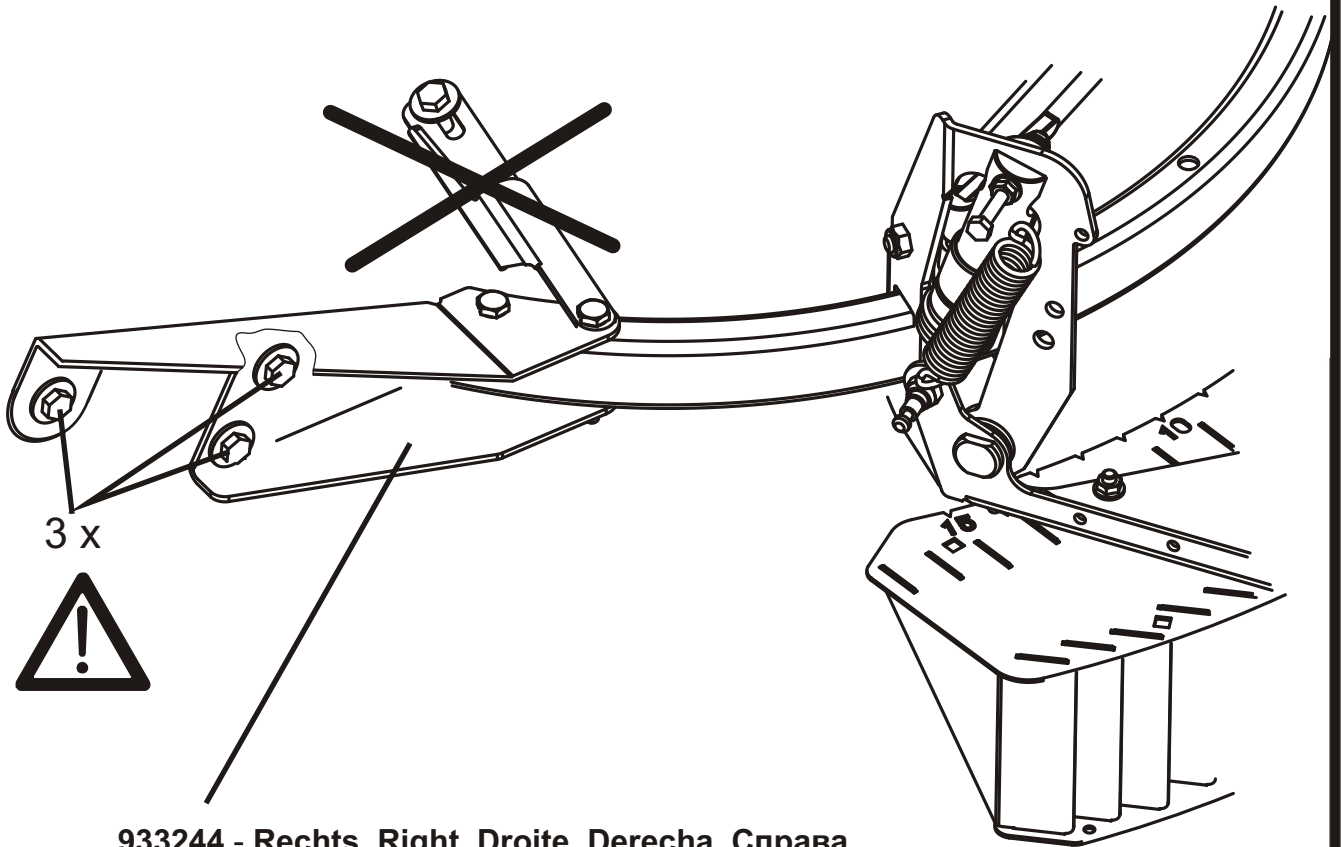

AMAZONE

Limiter M ZA-M profis 2008

933244 - Rechts, Right, Droite, Derecha, Справа
933238 - Links, Left, Gauche, Izquierda, Слева