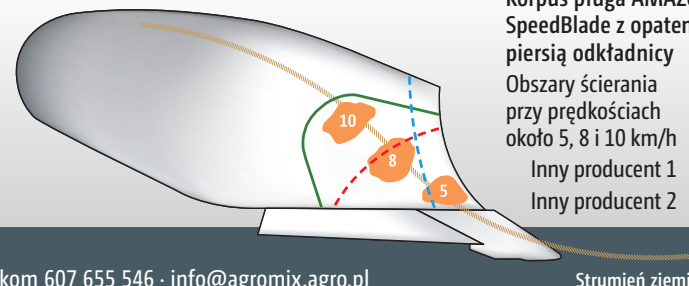

AMAZONE

Finansowanie fabryczne 2025!

» Teres 300

Przetestuj pług nowej generacji

Komfortowa regulacja i zawsze perfekcyjny obraz pracy. Dzięki łatwej i czytelnej regulacji opartej na równoległoboku, pług Teres 300 zapewnia idealne efekty pracy. Przemysłany aż do czubka lemiesza korpus SpeedBlade ogranicza znacznie zużycie nawet przy dużych prędkościach roboczych.

Korpus pługa AMAZONE SpeedBlade z opatentowaną piersią odkładnicą

Obszary ścierania przy prędkościach około 5, 8 i 10 km/h

Inny producent 1
Inny producent 2

O szczegóły pytaj

AGROMIX Sp. z o.o. · Rojęczyn · tel. 65 538 81 71 · tel. kom 607 655 546 · info@agromix.agro.pl
 TECH-KOM · Żabikowo · tel. 61 285 42 97 · tel. kom 600 883 727 · tech-kom@tech-kom.pl
 AMATECH · Czarlin · tel. 58 535 65 15 · tel. kom 605 850 814 · amatech@amatech.com.pl