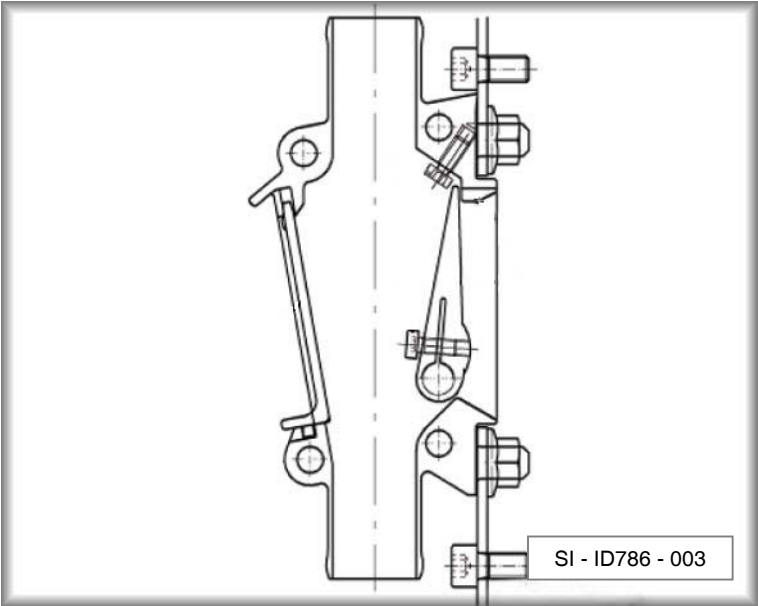

AD-P 03 SPECIAL

Fahrgasse auf die Spurweite des Pflegeschleppers einstellen

Fahrgassenklappenschaltung

Klappe aktivieren
(für Fahrgassenschar)

AD-P 03 SPECIAL

Fahrgasse auf die Spurweite des Pflegeschleppers einstellen

Klappe deaktivieren
(normal säendes Schar)

Zur Anpassung an die Spurweite können die Saatleitungsrohre am Scharrahmen umgesteckt werden.