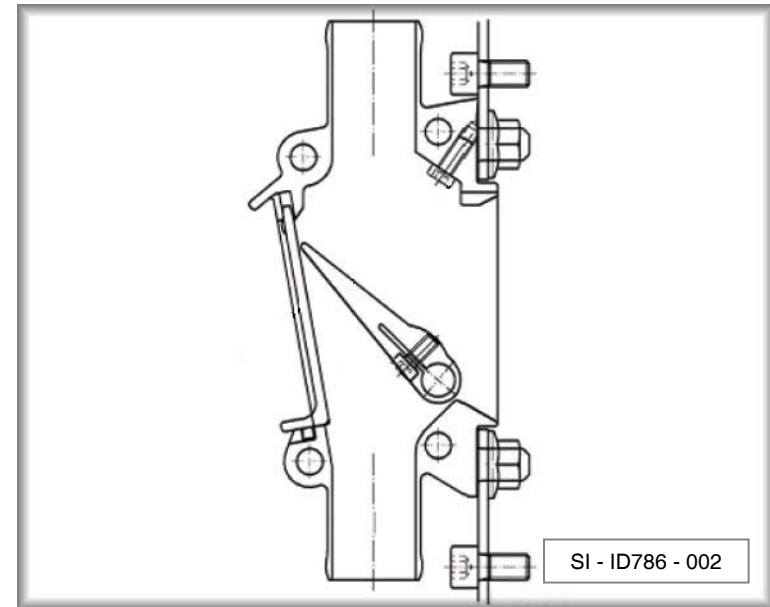

AD-P 03 SPECIAL

Fahrgasse auf die Spurweite des Pflegeschleppers einstellen

Fahrgassenklappenschaltung

Klappe aktivieren
(für Fahrgassenschar)

AD-P 03 SPECIAL

Fahrgasse auf die Spurweite des Pflegeschleppers einstellen

Klappe deaktivieren
(normal säendes Schar)

Zur Anpassung an die Spurweite können die Saatleitungsrohre am Scharrahmen umgesteckt werden.