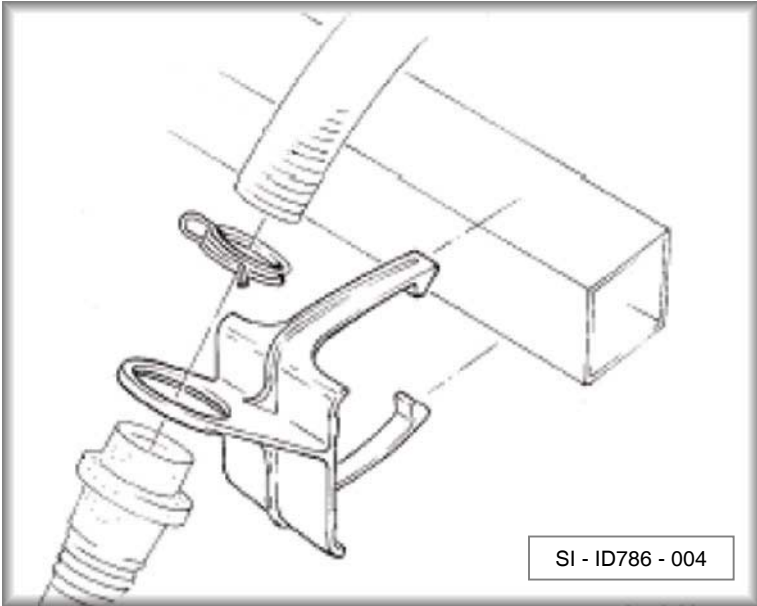

AD-P 03 SPECIAL

Fahrgasse auf die Spurweite des Pflegeschleppers einstellen

Fahrgassenklappenschaltung

Klappe aktivieren
(für Fahrgassenschar)

AD-P 03 SPECIAL

Fahrgasse auf die Spurweite des Pflegeschleppers einstellen

Klappe deaktivieren
(normal säendes Schar)

Zur Anpassung an die Spurweite können die Saatleitungsrohre am Scharrahmen umgesteckt werden.