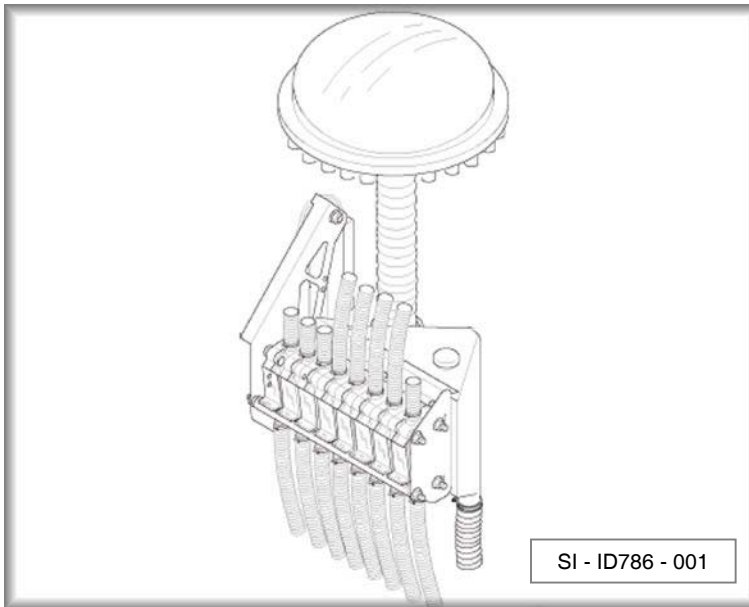

AD-P 03 SPECIAL

Fahrgasse auf die Spurweite des Pflegeschleppers einstellen

Fahrgassenklappenschaltung

Klappe aktivieren
(für Fahrgassenschar)

AD-P 03 SPECIAL

Fahrgasse auf die Spurweite des Pflegeschleppers einstellen

Klappe deaktivieren
(normal säendes Schar)

Zur Anpassung an die Spurweite können die Saatleitungsrohre am Scharrahmen umgesteckt werden.