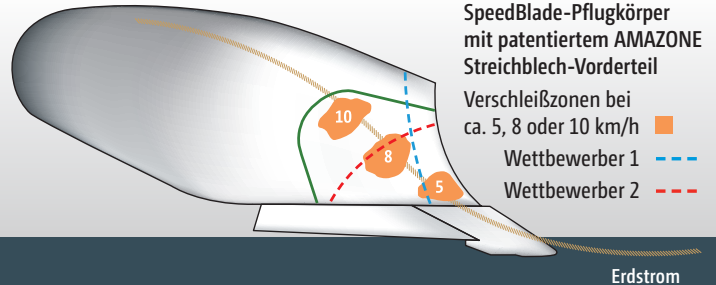

AMAZONE

»» Teres 200

Testen Sie die neue Pfluggeneration

Komfortables Einstellen und immer ein perfektes Arbeitsbild – kein Problem mit dem neuen Teres 200! Dank des sehr leicht und komfortabel bedienbaren Parallelogramm-Einstellzentrums sorgt der Pflug für ideale Arbeitsergebnisse. Mit den bis in die Spitze durchdachten SpeedBlade-Pflugkörpern ist der Verschleiß auch bei höheren Arbeitsgeschwindigkeiten minimal!