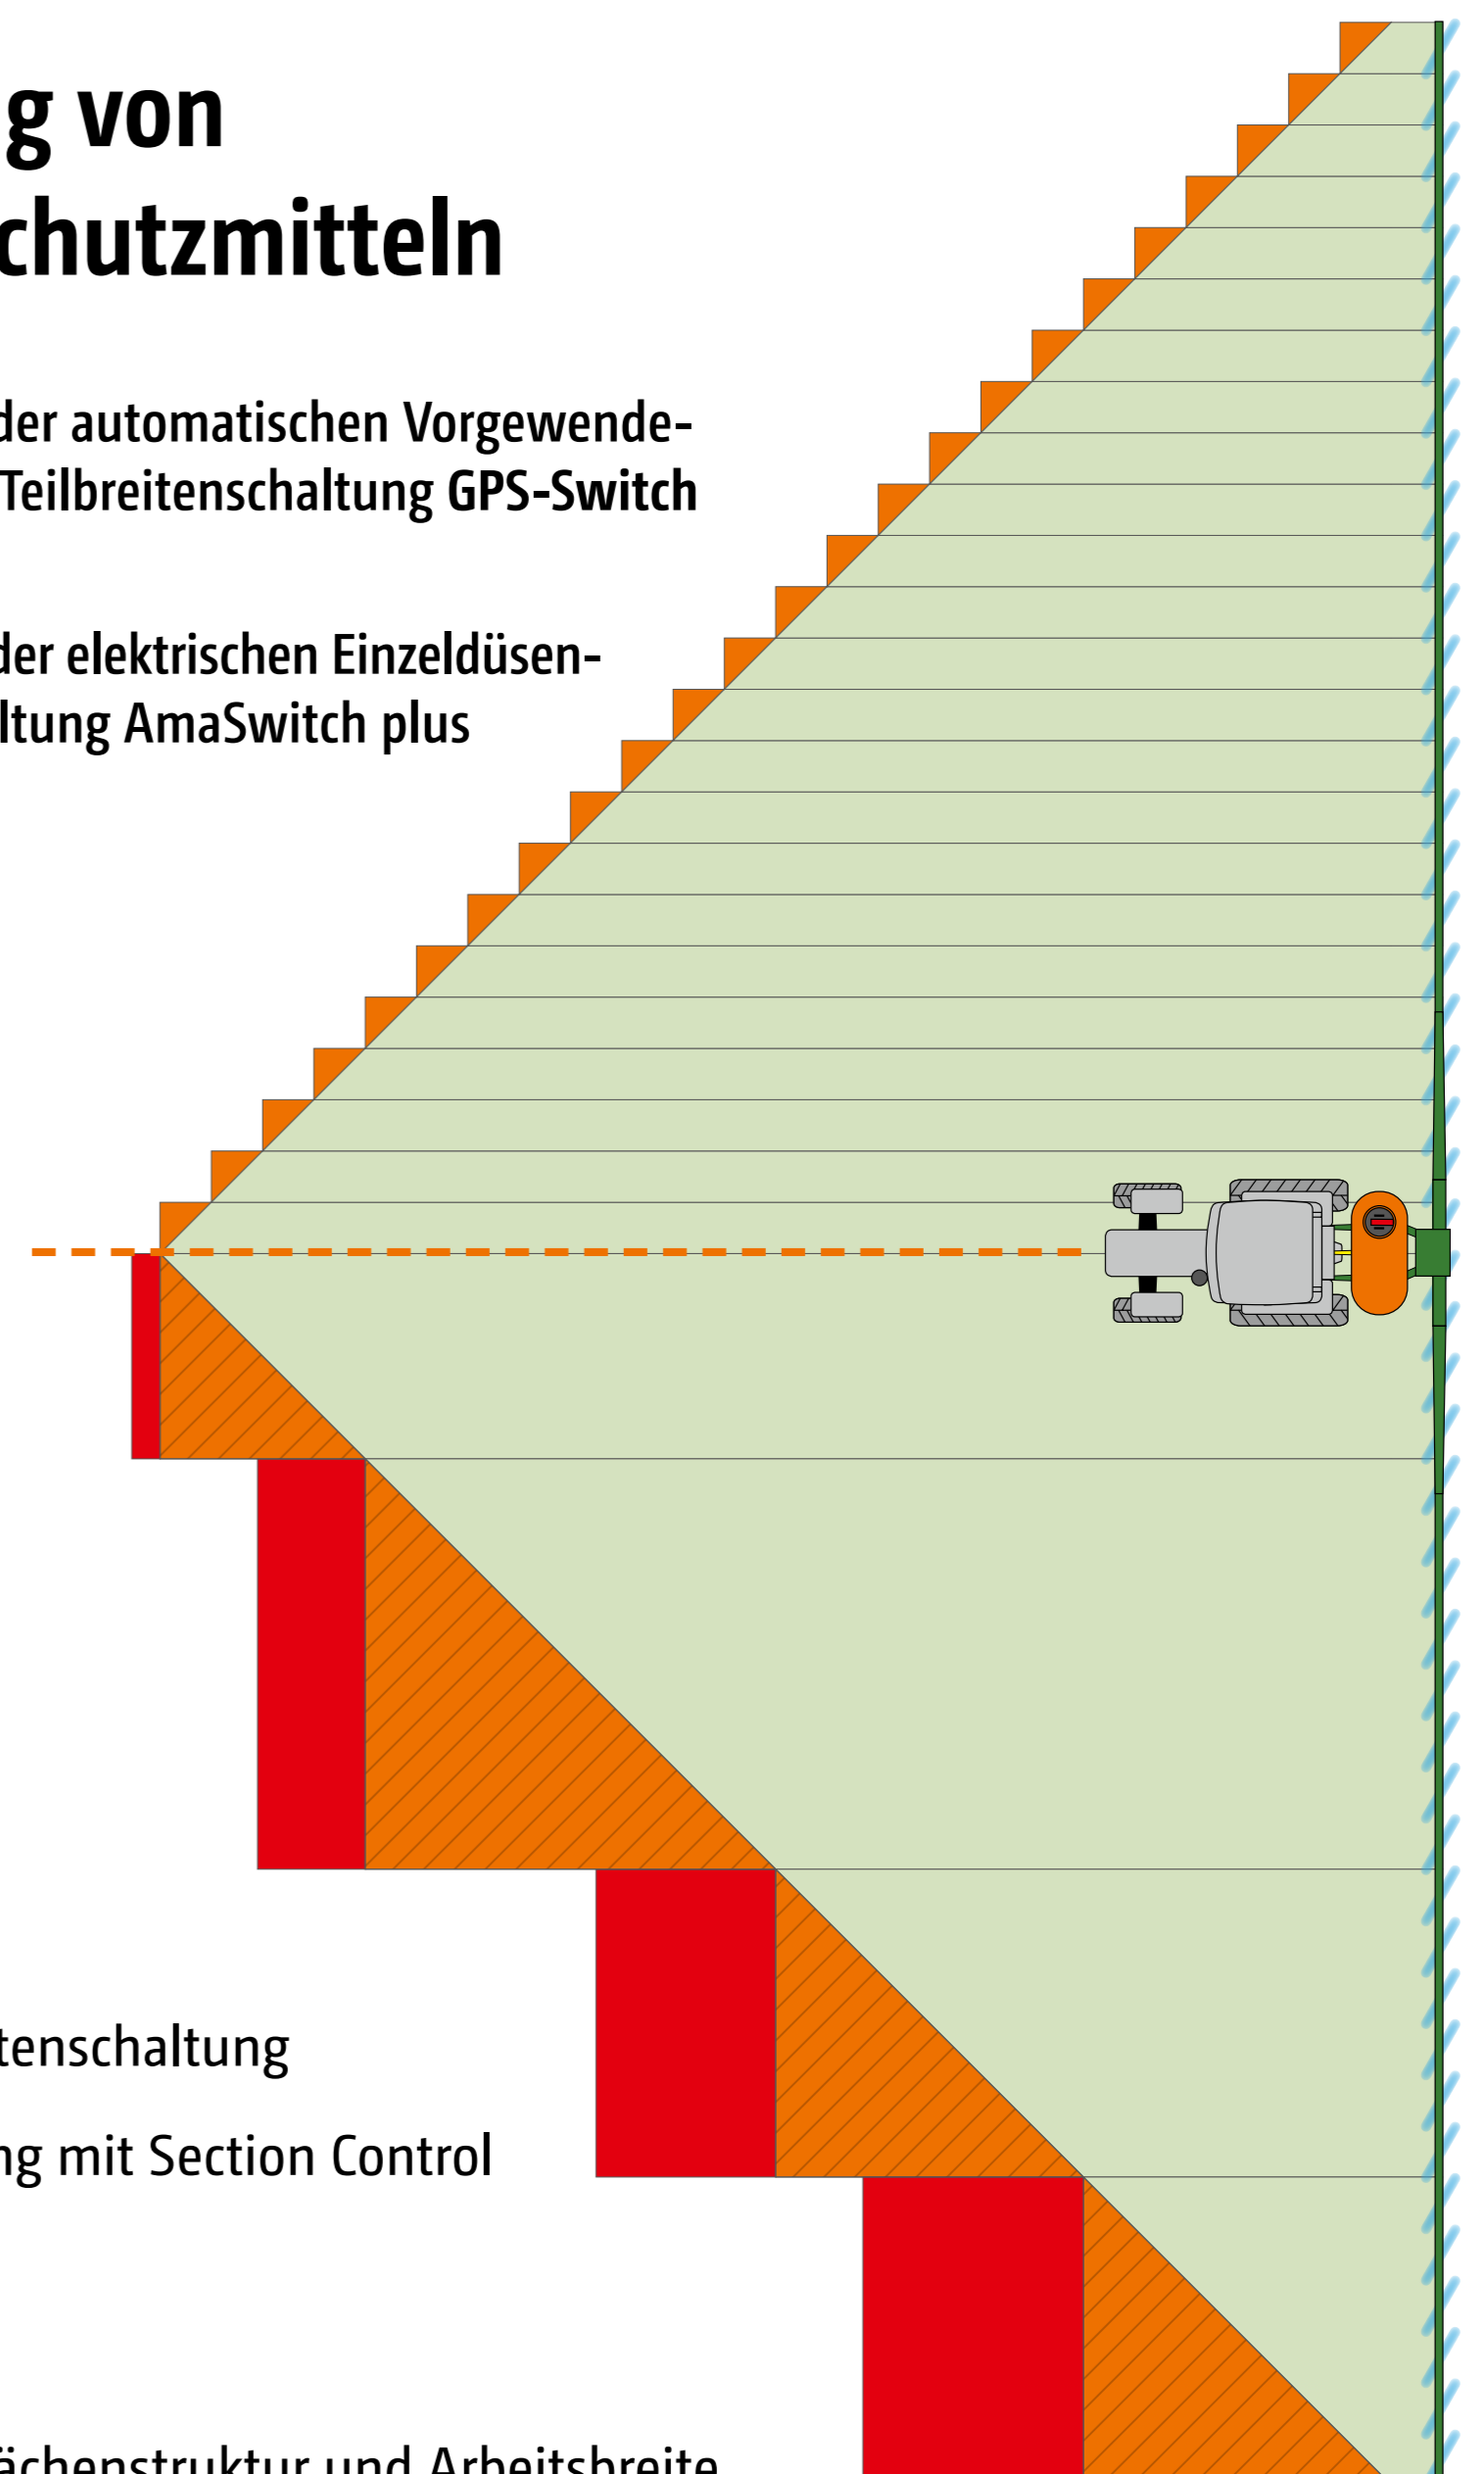

AMAZONE

EinzeldüSENSCHALTUNG AmaSwitch plus

mit 50-cm-Teilbreite

mit 3-fach-DüSENkörper

mit 4-fach-DüSENkörper

mit 4-fach-DüSENkörper
und Verlagerungssatz für einen
echten 25-cm-DüSENabstand

UF 2002 mit AmaSwitch plus und LED-EinzeldüSENbeleuchtung

[2 plus 2]

4 Jahre Garantie auf AmaSwitch plus

2 Jahre Herstellergarantie plus zusätzlich
2 Jahre Garantieverlängerung auf die
elektrische EinzeldüSENSCHALTUNG
AmaSwitch plus.

Beantragung über das digitale
Kundenportal myAMAZONE.

[5 plus 5]

Einsparung von Pflanzenschutzmitteln

5%* mit der automatischen Vorgewende-
und Teilbreitenschaltung GPS-Switch

5%* mit der elektrischen EinzeldüSEN-
schaltung AmaSwitch plus

- Überlappungszonen bei GPS-Switch + EinzeldüSENSCHALTUNG AmaSwitch plus
- Überlappungszonen bei manueller Teilbreitenschaltung
- Überlappungszonen bei Teilbreitenschaltung mit Section Control

* Werte abhängig von Teilbreitenanzahl, Flächenstruktur und Arbeitsbreite.