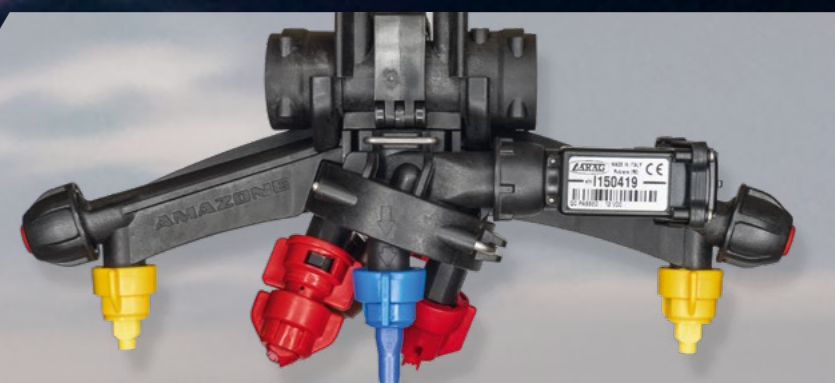

AMAZONE

EinzeldüSENSCHALTUNG AmaSwitch plus

mit 50-cm-Teilbreite

mit 3-fach-DüSENkörper

mit 4-fach-DüSENkörper

mit 4-fach-DüSENkörper
und Verlagerungssatz für einen
echten 25-cm-DüSENabstand

UF 2002 mit AmaSwitch plus und LED-EinzeldüSENbeleuchtung