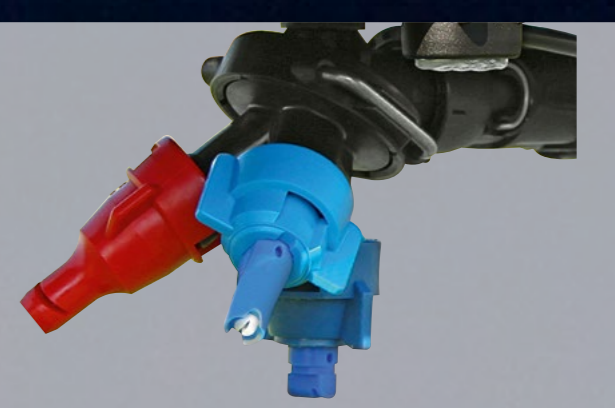

AMAZONE

EinzeldüSENSCHALTUNG AmaSwitch plus

mit 50-cm-Teilbreite

mit 3-fach-DüSENkörper

mit 4-fach-DüSENkörper

mit 4-fach-DüSENkörper
und Verlagerungssatz für einen
echten 25-cm-DüSENabstand

UF 2002 mit AmaSwitch plus und LED-EinzeldüSENbeleuchtung

[5 plus 5]

Einsparung von Pflanzenschutzmitteln

5%* mit der automatischen Vorgewende-
und Teilbreitenschaltung GPS-Switch

5%* mit der elektrischen EinzeldüSEN-
schaltung AmaSwitch plus

- Überlappungszonen bei GPS-Switch + EinzeldüSENSCHALTUNG AmaSwitch plus
- Überlappungszonen bei manueller Teilbreitenschaltung
- Überlappungszonen bei Teilbreitenschaltung mit Section Control