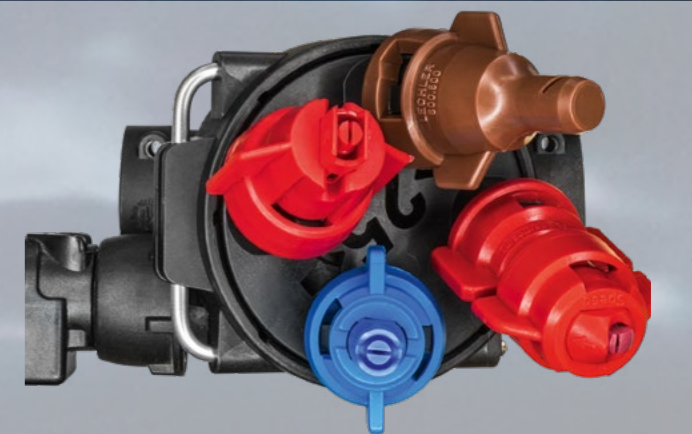

AMAZONE

EinzeldüSENSCHALTUNG AmaSwitch plus

mit 50-cm-Teilbreite

mit 3-fach-DüSENkörper

mit 4-fach-DüSENkörper

mit 4-fach-DüSENkörper
und Verlagerungssatz für einen
echten 25-cm-DüSENabstand

UF 2002 mit AmaSwitch plus und LED-EinzeldüSENbeleuchtung

[5 plus 5]

Einsparung von Pflanzenschutzmitteln

5%* mit der automatischen Vorgewende-
und Teilbreitenschaltung GPS-Switch

5%* mit der elektrischen EinzeldüSEN-
schaltung AmaSwitch plus

- Überlappungszonen bei GPS-Switch + EinzeldüSENSCHALTUNG AmaSwitch plus
- Überlappungszonen bei manueller Teilbreitenschaltung
- Überlappungszonen bei Teilbreitenschaltung mit Section Control