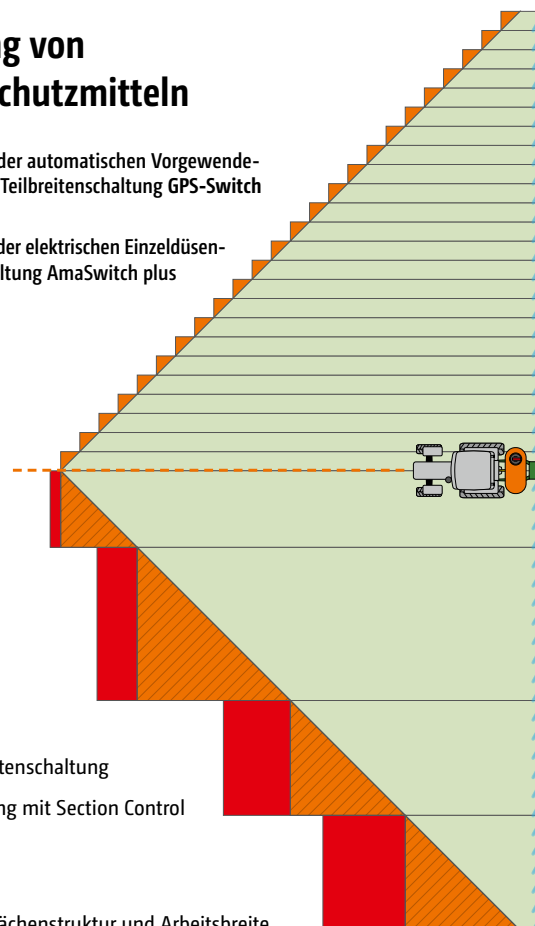

AMAZONE

Einzeldüsen-schaltung AmaSwitch plus

mit 50-cm-Teilbreite

mit 3-fach-Düsenkörper

mit 4-fach-Düsenkörper

mit 4-fach-Düsenkörper
und Verlagerungssatz für einen
echten 25-cm-Düsenabstand

UF 2002 mit AmaSwitch plus und LED-Einzeldüsenbeleuchtung

[2 plus 2]

4 Jahre Garantie auf AmaSwitch plus

2 Jahre Herstellergarantie plus zusätzlich
2 Jahre Garantieverlängerung auf die
elektrische Einzeldüsen-schaltung
AmaSwitch plus.

Beantragung über das digitale
Kundenportal myAMAZONE.

[5 plus 5]

Einsparung von Pflanzenschutzmitteln

5%* mit der automatischen Vorgewende-
und Teilbreitenschaltung GPS-Switch

5%* mit der elektrischen Einzeldüsen-
schaltung AmaSwitch plus

- Überlappungszonen bei GPS-Switch + Einzeldüsen-schaltung AmaSwitch plus
- Überlappungszonen bei manueller Teilbreitenschaltung
- Überlappungszonen bei Teilbreitenschaltung mit Section Control

* Werte abhängig von Teilbreitenanzahl, Flächenstruktur und Arbeitsbreite.