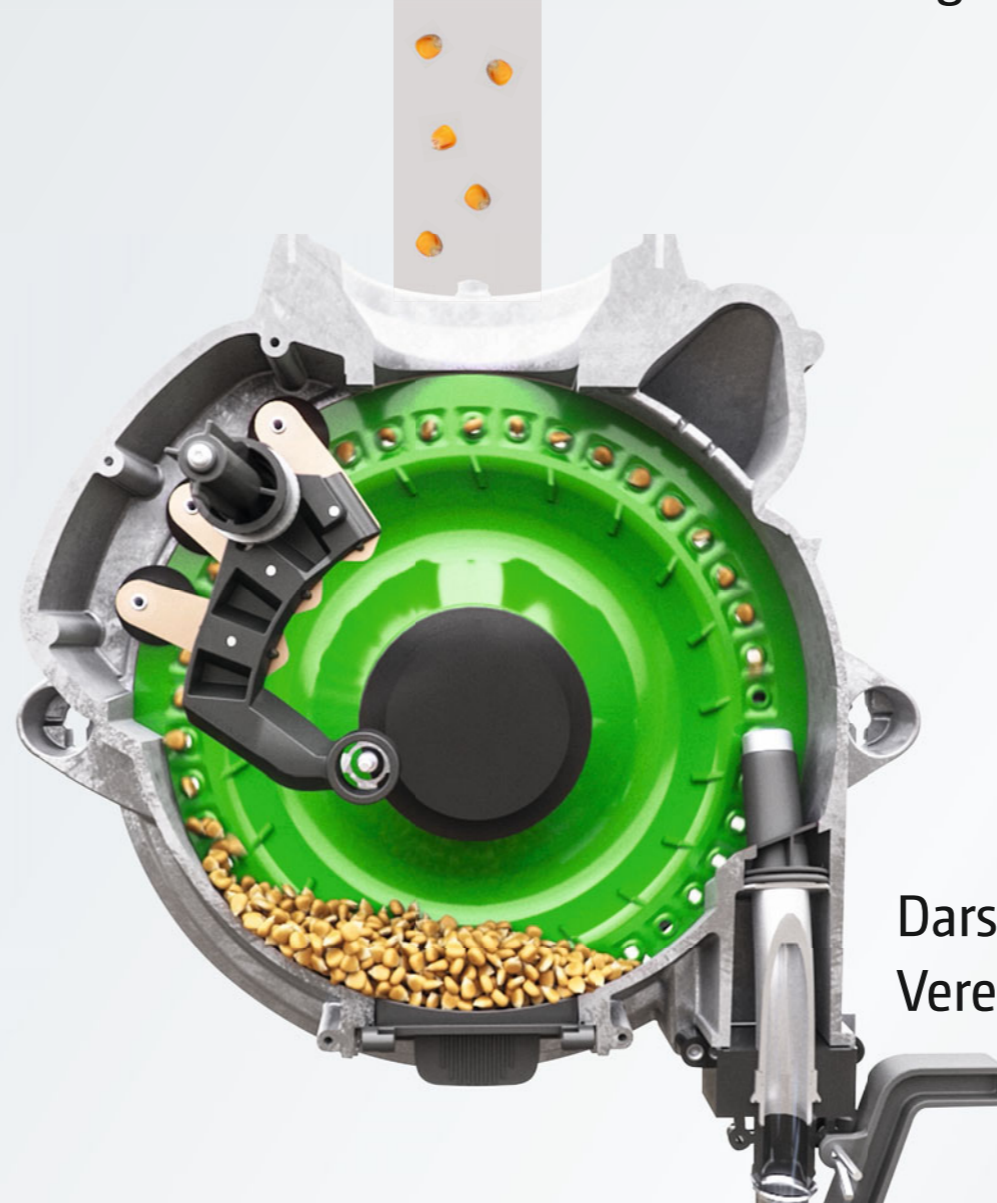

AMAZONE

NEU

Einzelkorn-Sämaschine Precea-TCC

45, 50, 70, 75
oder 80 cm

8, 12, 16, 18
oder 24 Reihen

3.000 oder 6.000 l Dünger
8x70, 850 oder 2.000 l Saatgut

Bis zu 15 km/h

Precea 6000-TCC
mit zentralem Saatgutbehälter
und zentralem Düngerbehälter

Darstellung Nehmer-
einheit mit gefüllter
Saatgutkammer

Darstellung Gebereinheit
mit Saatguttransport im
Luftstrom

Darstellung
Vereinzelungsüberdruckkammer

Central Seed Supply – Saatgut immer wenn es gebraucht wird