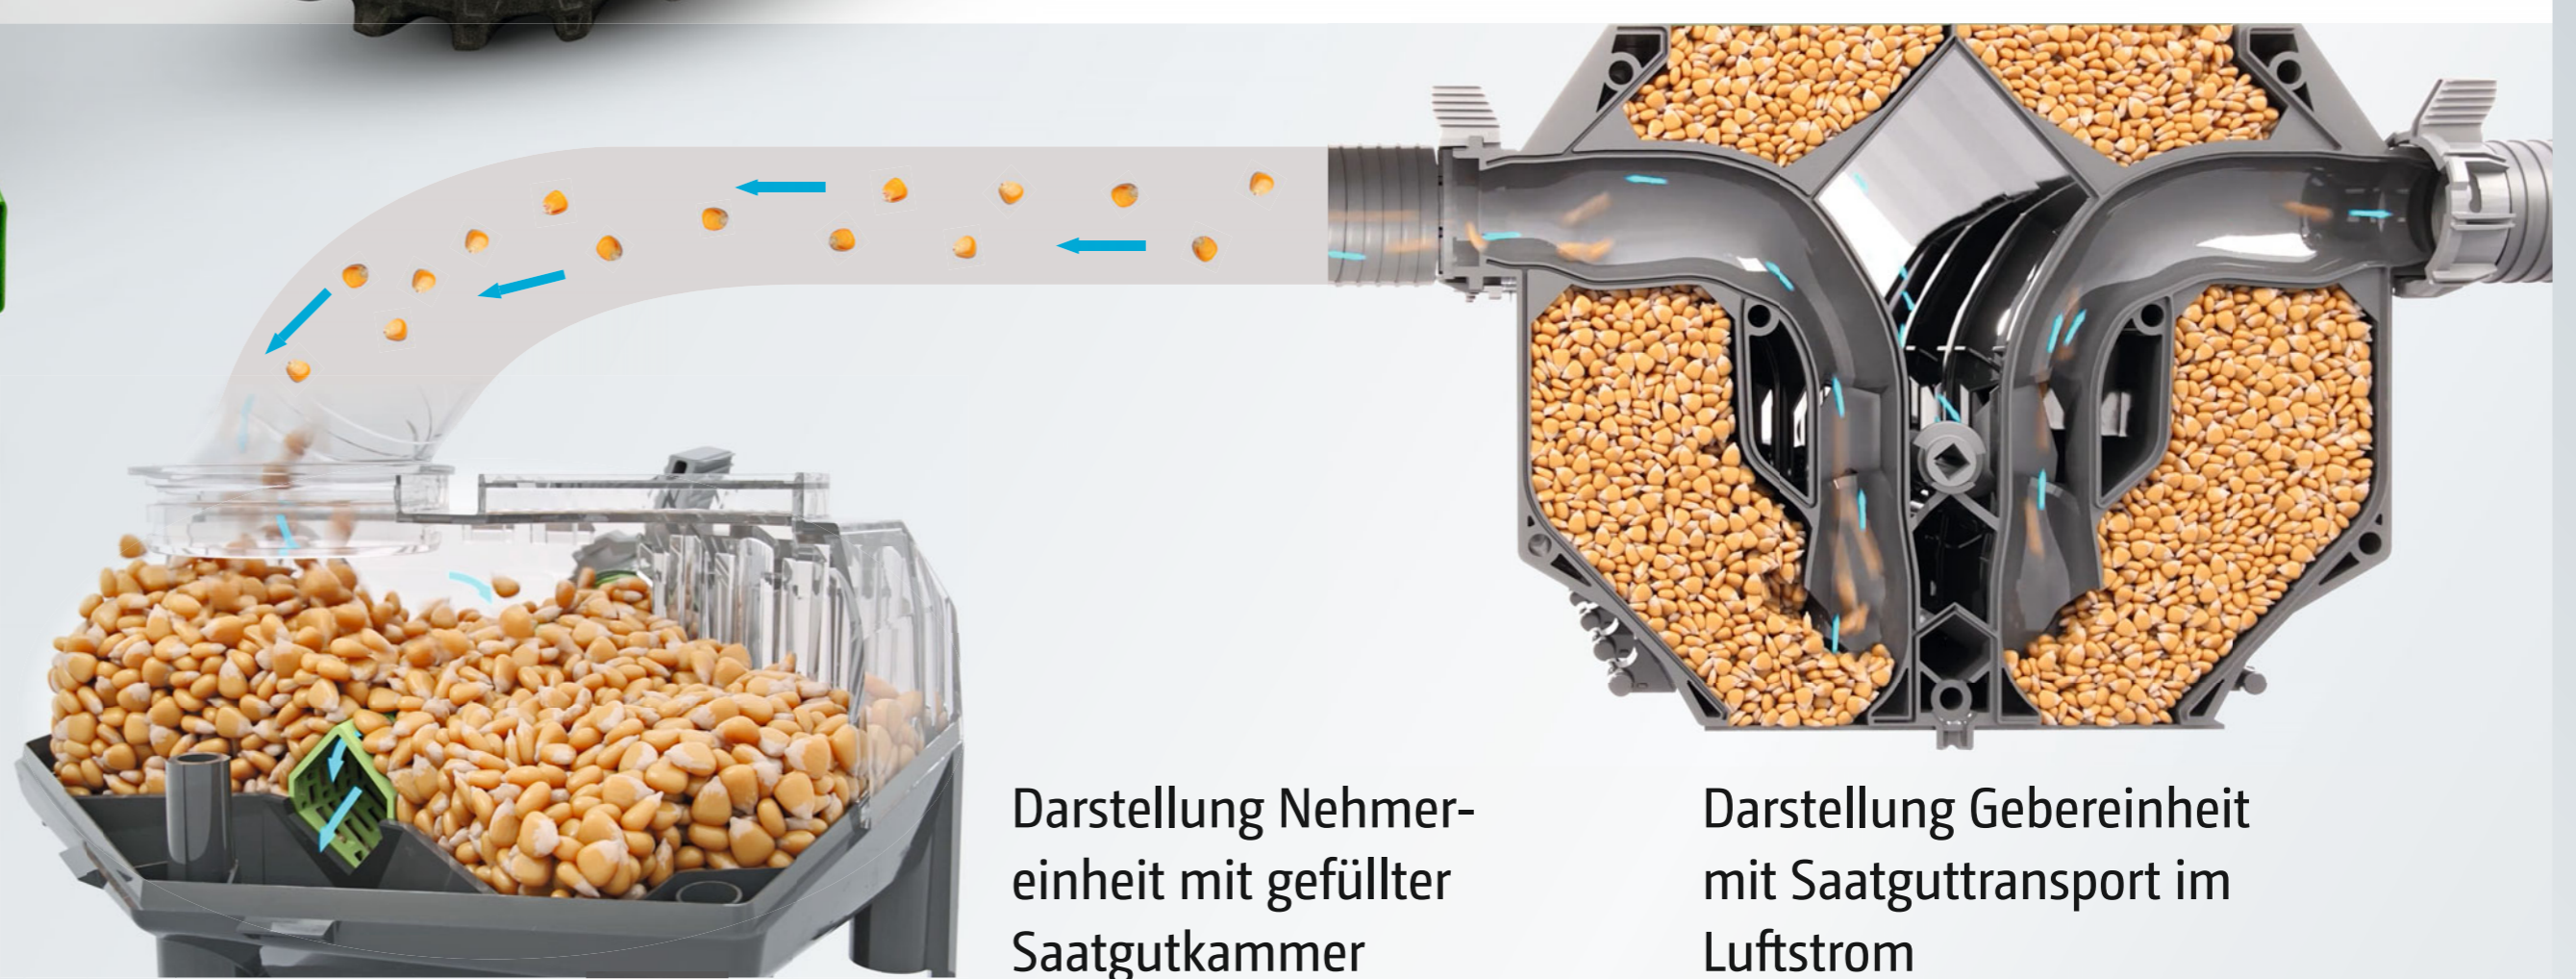

AMAZONE

NEU

Einzelkorn-Sämaschine Precea-TCC

45, 50, 70, 75
oder 80 cm

8, 12, 16, 18
oder 24 Reihen

3.000 oder 6.000 l Dünger
8x70, 850 oder 2.000 l Saatgut

Bis zu 15 km/h

Precea 6000-TCC
mit zentralem Saatgutbehälter
und zentralem Düngerbehälter

Darstellung Nehmer-
einheit mit gefüllter
Saatgutkammer

Darstellung Gebereinheit
mit Saatguttransport im
Luftstrom

Darstellung
Vereinzelungsüberdruckkammer

Central Seed Supply – Saatgut immer wenn es gebraucht wird