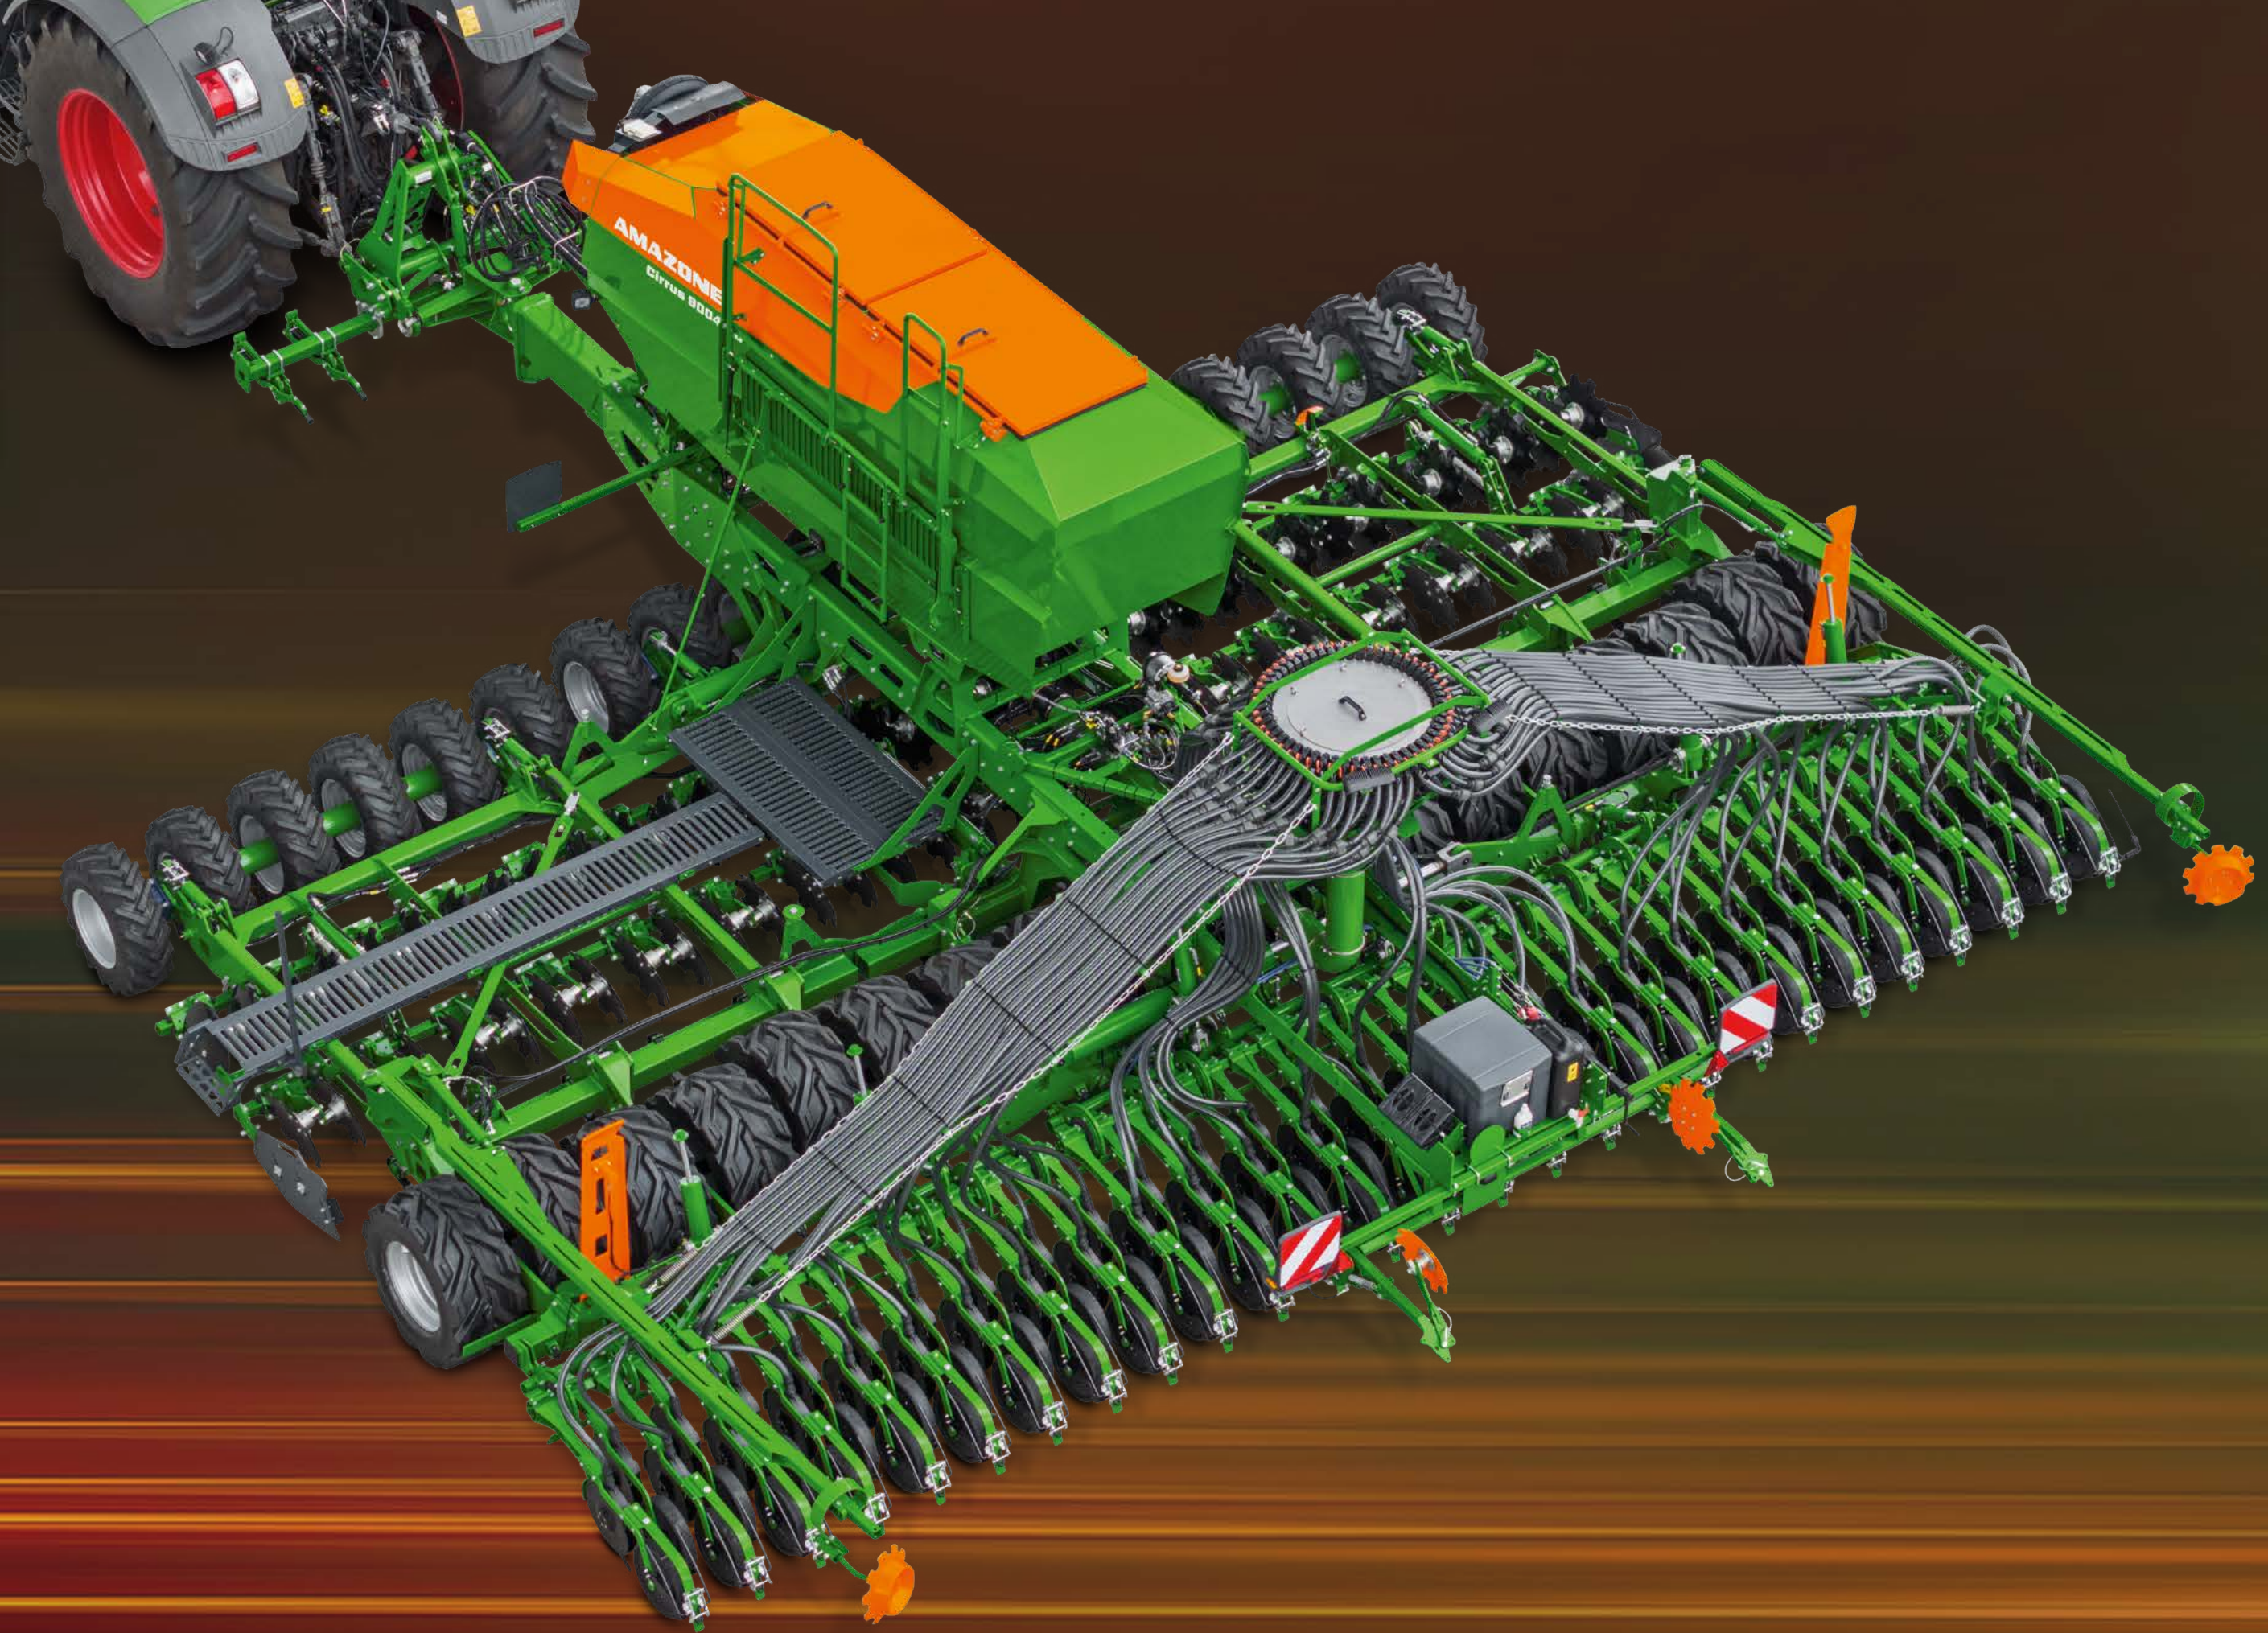

THE BLACK SERIES STARTS

Cirrus Grand

9 m

16,6 cm

5.750 l

bis zu 16 km/h

AMAZONE

Cirrus 8004-2C Grand