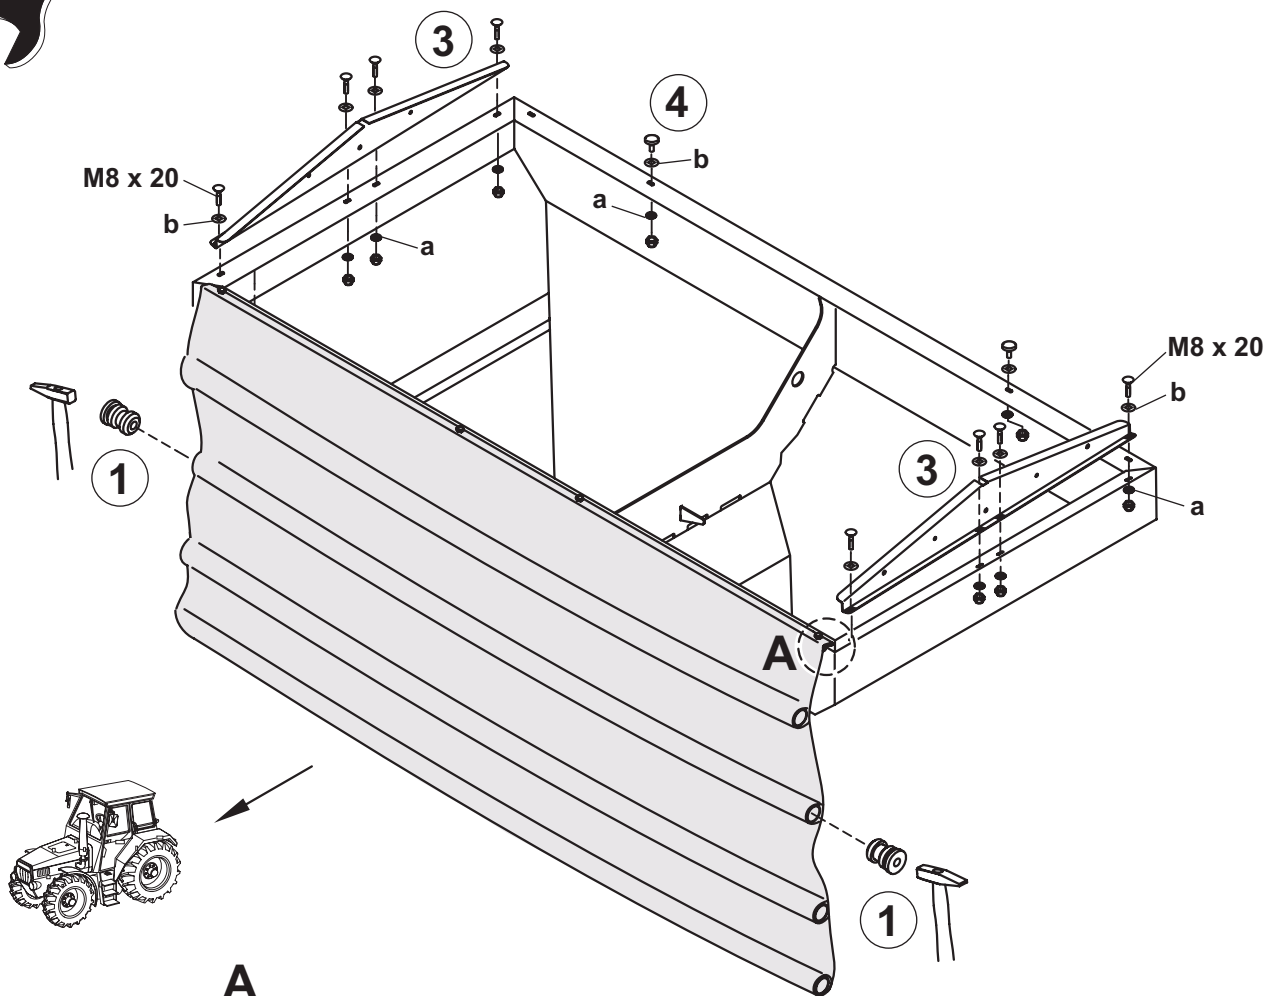

## Montageanleitung für Abdeckplane

### ZA-M

a  8,4 x 22 x 3  
VA + Neopren

b  8,4 x 21

c  8,4 x 24 x 2

d  12,2 x 25 x 3  
Kunststoff schwarz