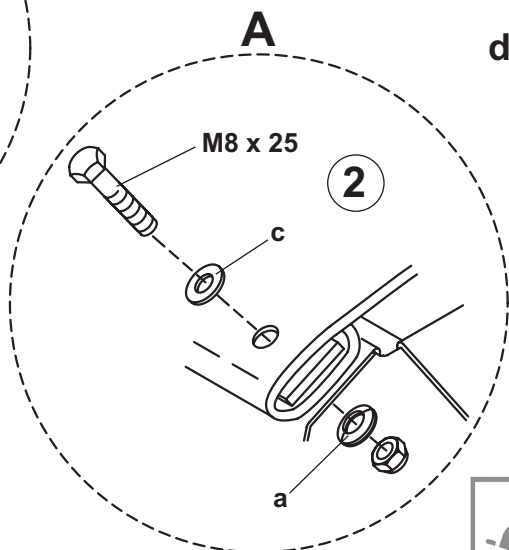

## Montageanleitung für Abdeckplane

### ZA-M

a  8,4 x 22 x 3  
VA + Neopren

b  8,4 x 21

c  8,4 x 24 x 2

d  12,2 x 25 x 3  
Kunststoff schwarz