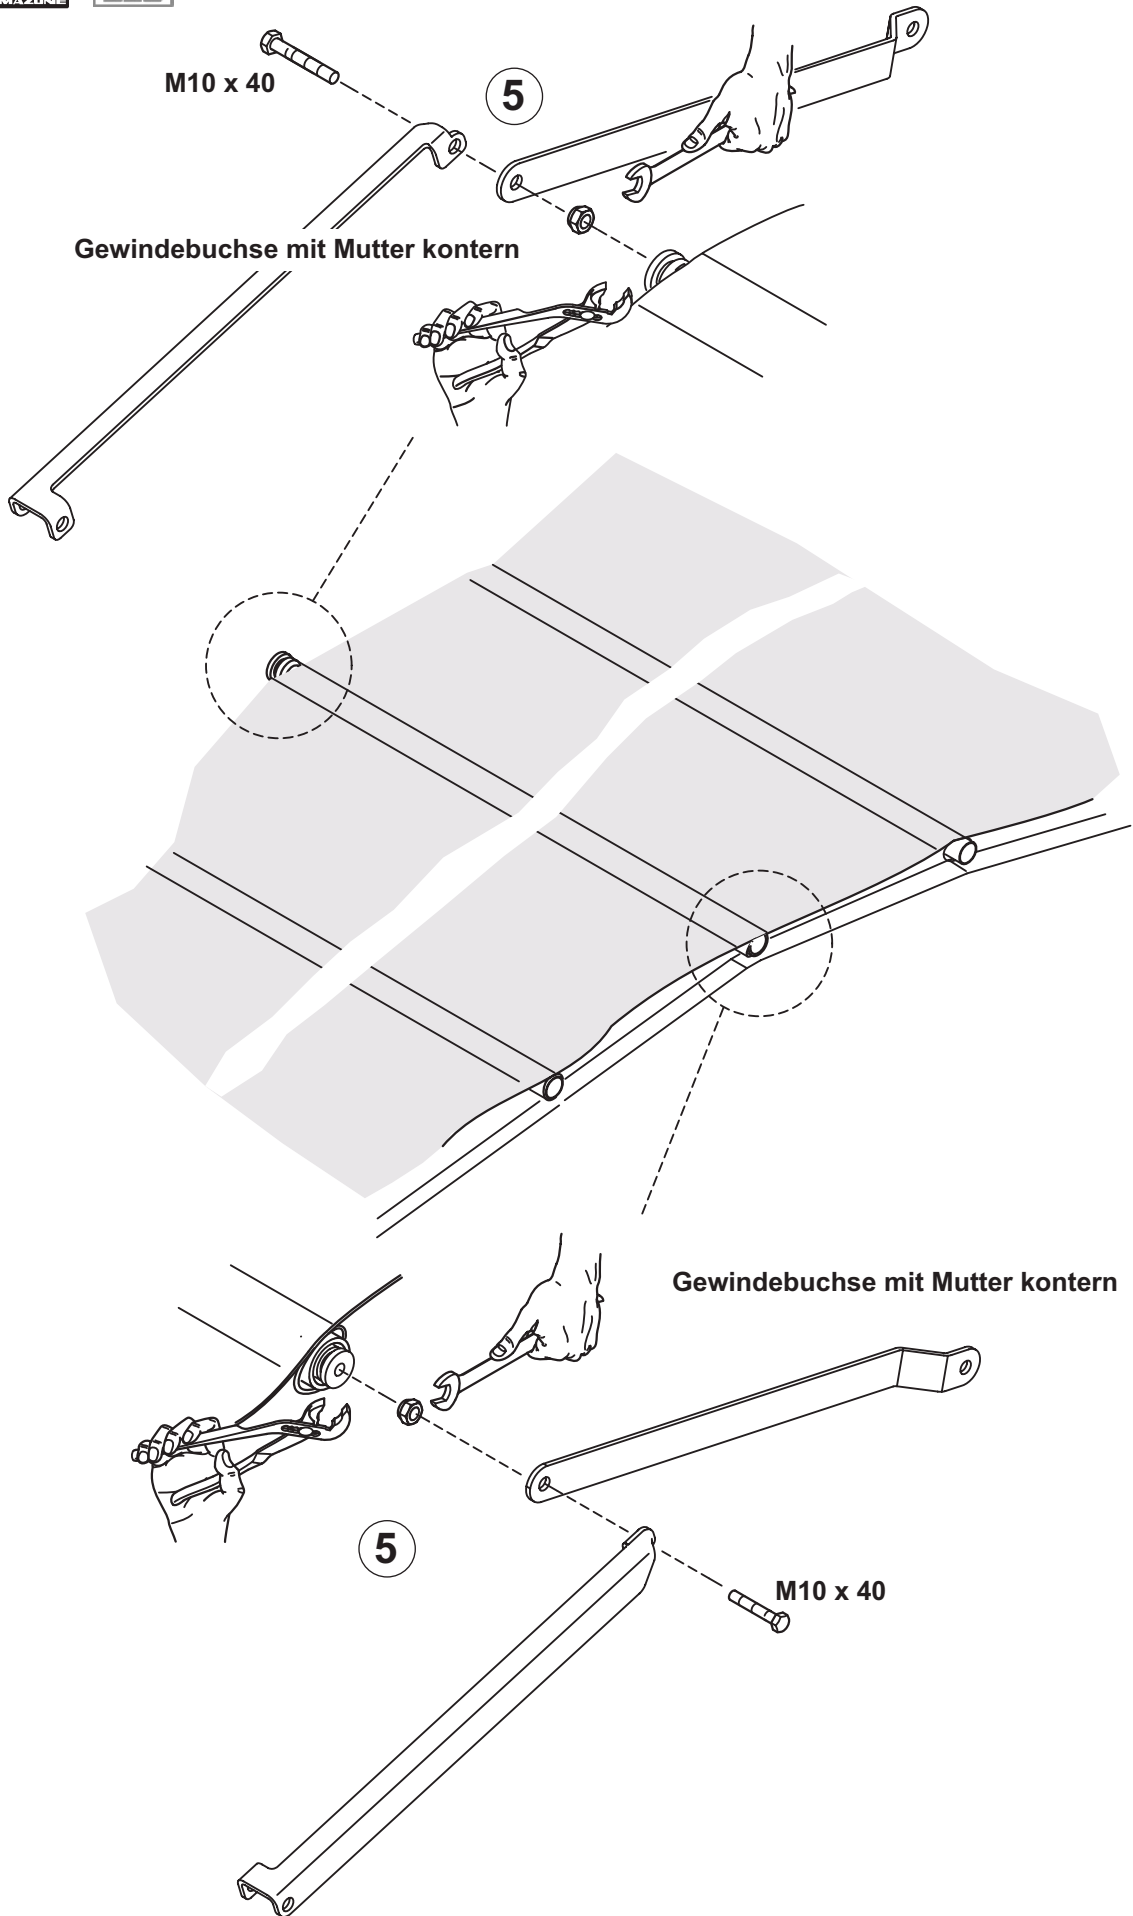

## Montageanleitung für Abdeckplane

### ZA-M

a  8,4 x 22 x 3  
VA + Neopren

b  8,4 x 21

c  8,4 x 24 x 2

d  12,2 x 25 x 3  
Kunststoff schwarz