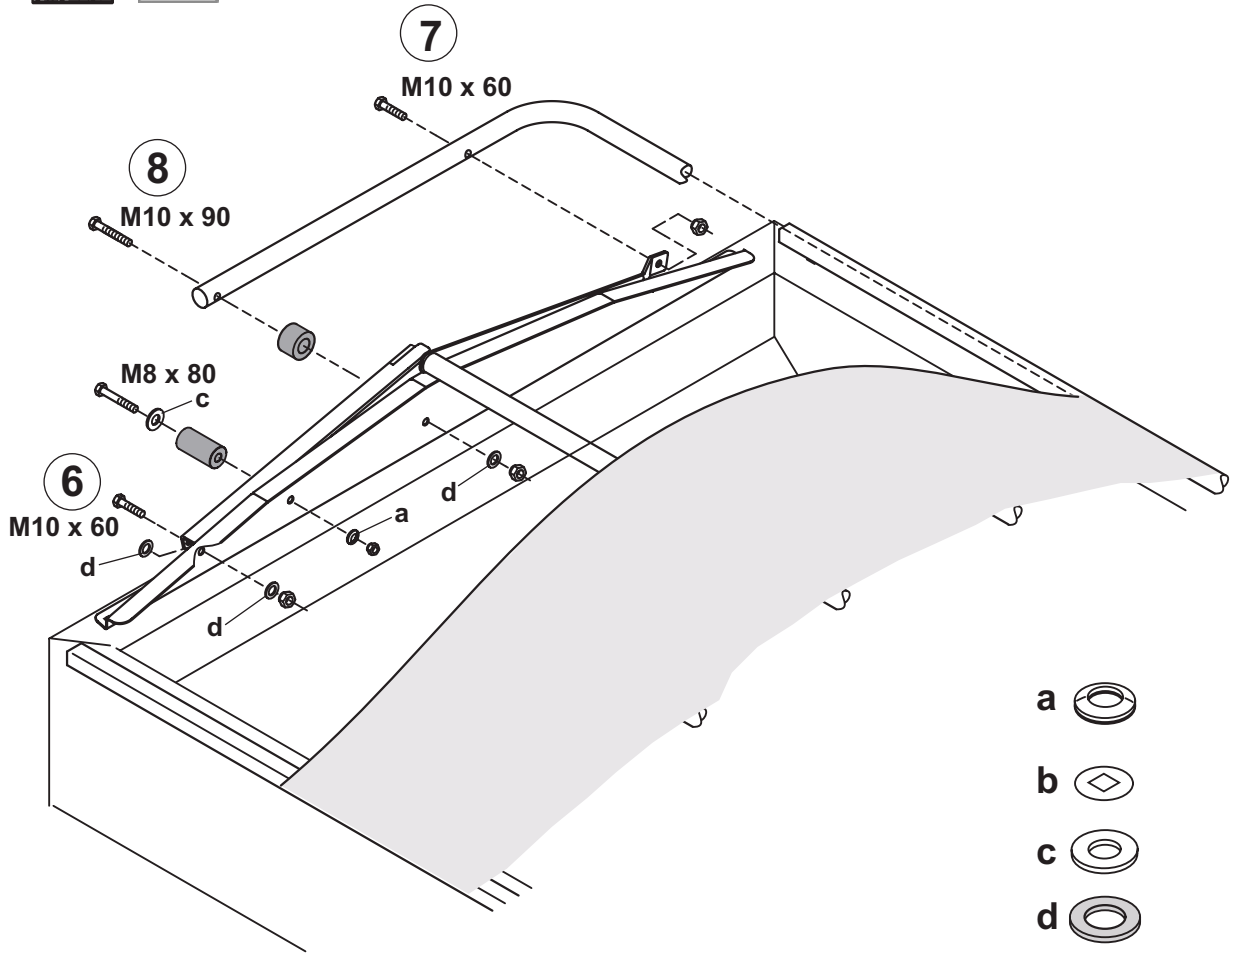

ZA-M 900, 1200, 1500