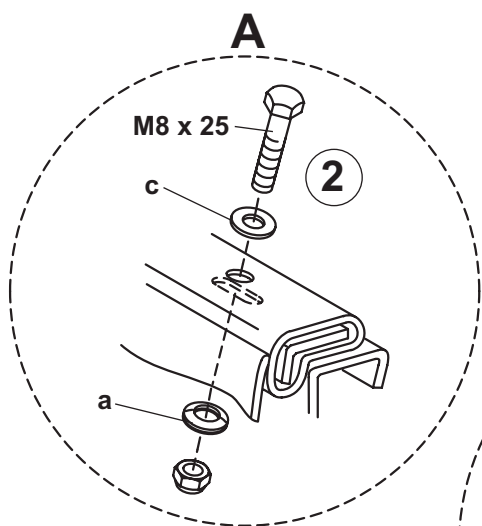

## Montageanleitung für Abdeckplane

### ZA-M

a  8,4 x 22 x 3  
VA + Neopren

b  8,4 x 21

c  8,4 x 24 x 2

d  12,2 x 25 x 3  
Kunststoff schwarz