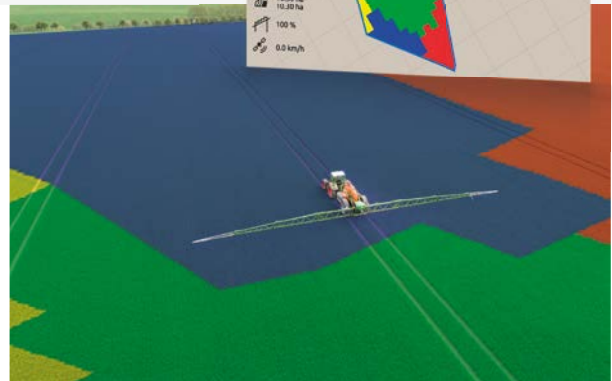

GPS-Switch basic

- ✔ Автоматическое посекционное управление до 16 секций
- ✔ Закладка виртуальной разворотной полосы
- ✔ Автоматический подъем штанги при выключении опрыскивания

GPS-Switch pro (как модификация GPS-Switch basic)

- ✔ Автоматическое посекционное управление до 128 секций, в частности для опрыскивателей с пофорсуночным отключением
- ✔ Маркировка препятствий (например, яма, опора ЛЭП)
- ✔ Auto-Zoom при приближении к разворотной полосе

GPS-Track

- ✔ Система параллельного вождения по курсоуказателю со световым индикатором в строке состояния
- ✔ Автоматический режим переключения технологической колеи для сеялок
- ✔ Различные режимы колеи, такие как линия А-В или движение по контуру

Граница поля, виртуальная разворотная полоса, оптическая система параллельного вождения и посекционное включение

AmaCam

- ✔ Отображение на ISOBUS-терминале изображений с камеры
- ✔ Автоматическое отображение изображений с камеры при движении задним ходом