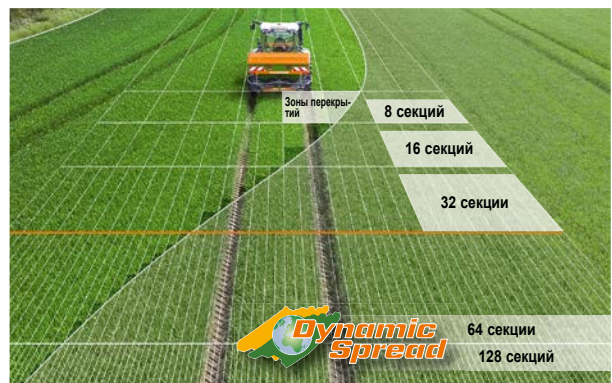

GPS-Switch basic

- ✔ Автоматическое посекционное управление до 16 секций
- ✔ Закладка виртуальной разворотной полосы
- ✔ Автоматический подъем штанги при выключении опрыскивания