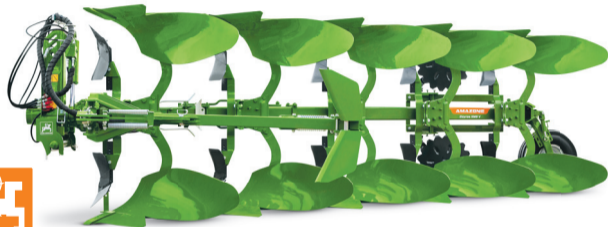

Pflugtechnik von AMAZONE – Leistungsstark auf allen Böden

Komplettes Pflugprogramm von 2 bis 8 Scharen mit verschiedenen Körperformen

Werksbeauftragter
passive Bodenbearbeitung:
Norbert Heitkönig
Tel. 0151 18711104