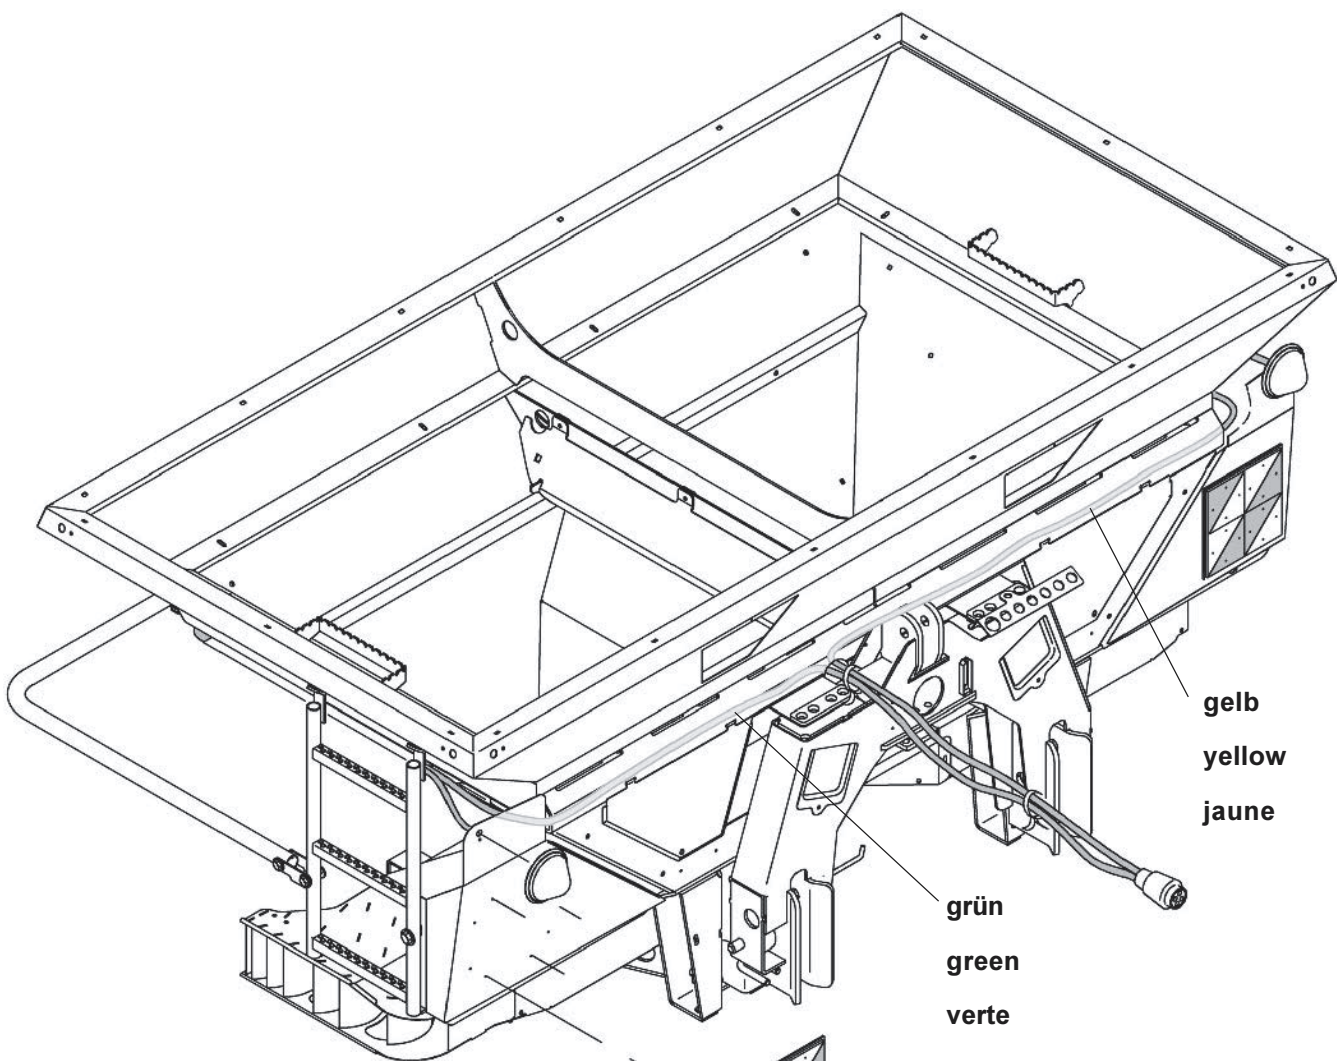

## Montageanleitung für Beleuchtung

# ZA-M Ultra

gelb  
yellow  
jaune

grün  
green  
verte

6 KT-SHR M4x20

6 KT-MU M4

FED-RG 4