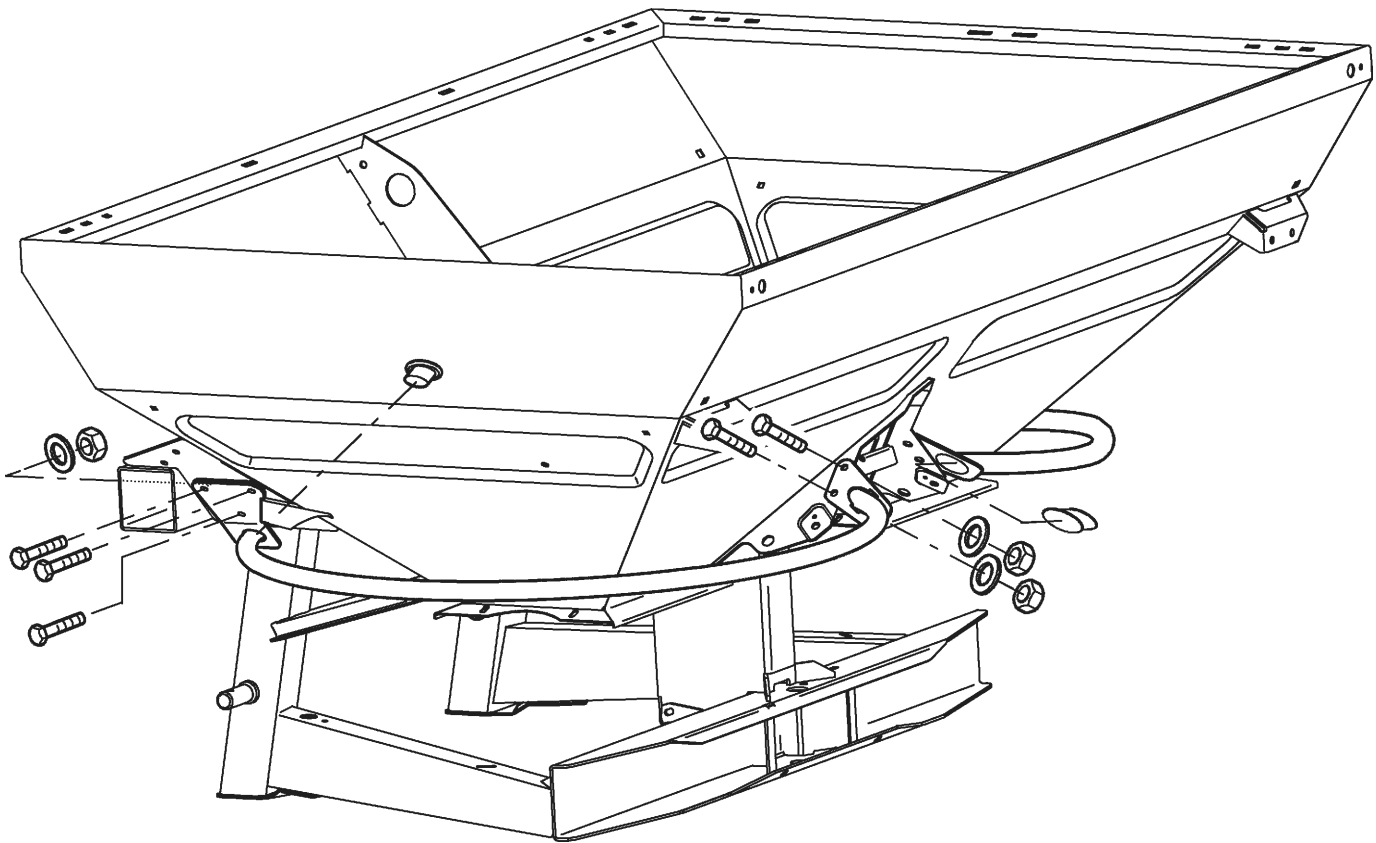

Montageanleitung für Rohrschutzbügel

Fitting Instructions for guard tube

Notice de montage pour arceau de sécurité

ZA-M 900

10 x 6KT-SHR M10 x 25

10 x 6KT-MU M10

10 x SHB 10,5

4 x Stopfen