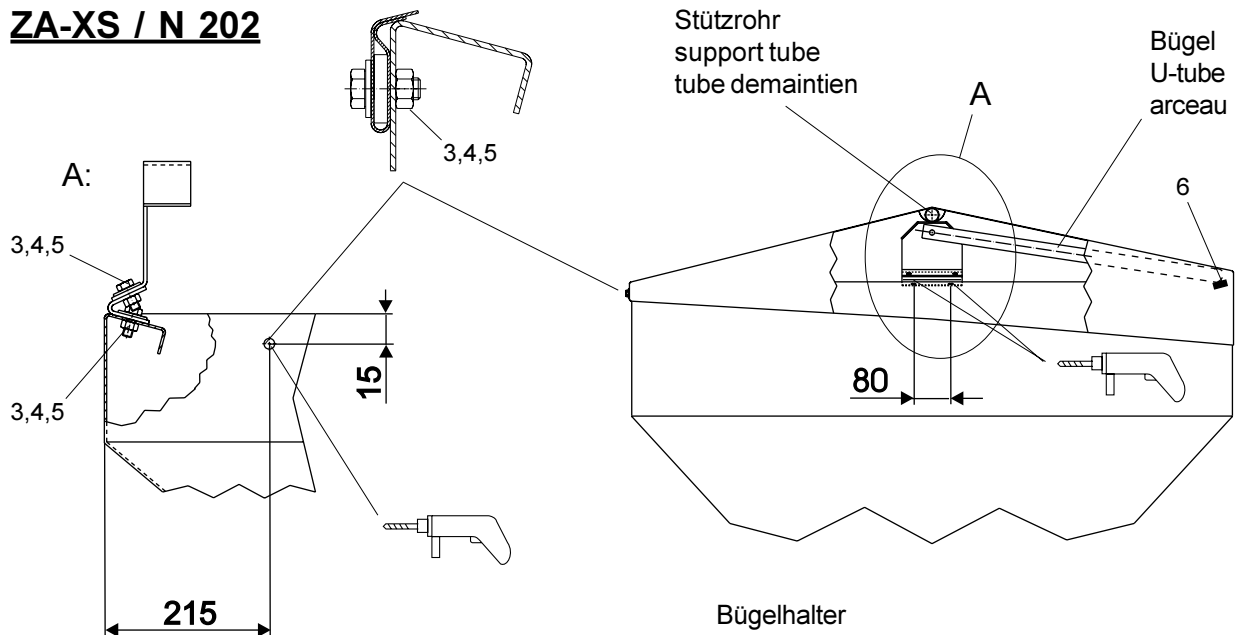

MONTAGEANLEITUNG
FITTING INSTRUCTIONS
CONSIGNES DE MONTAGE

Abdeckplane ZA-XS, N202 und N602
Hopper cover ZA-XS, N202 and N602
Bâche de Tremie ZA-XS, N202 et N602

Teilleiste / List of parts / Liste des pièces

Pos.-Nr. Pos.-No. Repère	Menge Quantity Quantité	Benennung	Description	Désignation
1	1	Abdeckplane m. Bügel kpl.	Hopper cover cpl. w. U-tube	bâche avec armature cpl.
2	2	Übergangswinkel (nur ZA-XS/N202)	adaptor angle (ZA-XS/N202 only)	coude d'adaptation seulem. ZA-XS/N202
3	10	6kt-Schraube 8 x 20	Hex. bolt 8 x 20	vis 6 pans 8 x 20
4	12	6kt-Mutter M8	Hex. nut M8	ecrou 6 pans M8
5	12	Scheibe 8,4 x 25 x 2	Washer 8,4 x 25 x 2	rondelle 8,4 x 25 x 2
6	2	Puffer	buffer	tampon

ZA-XS / N 202