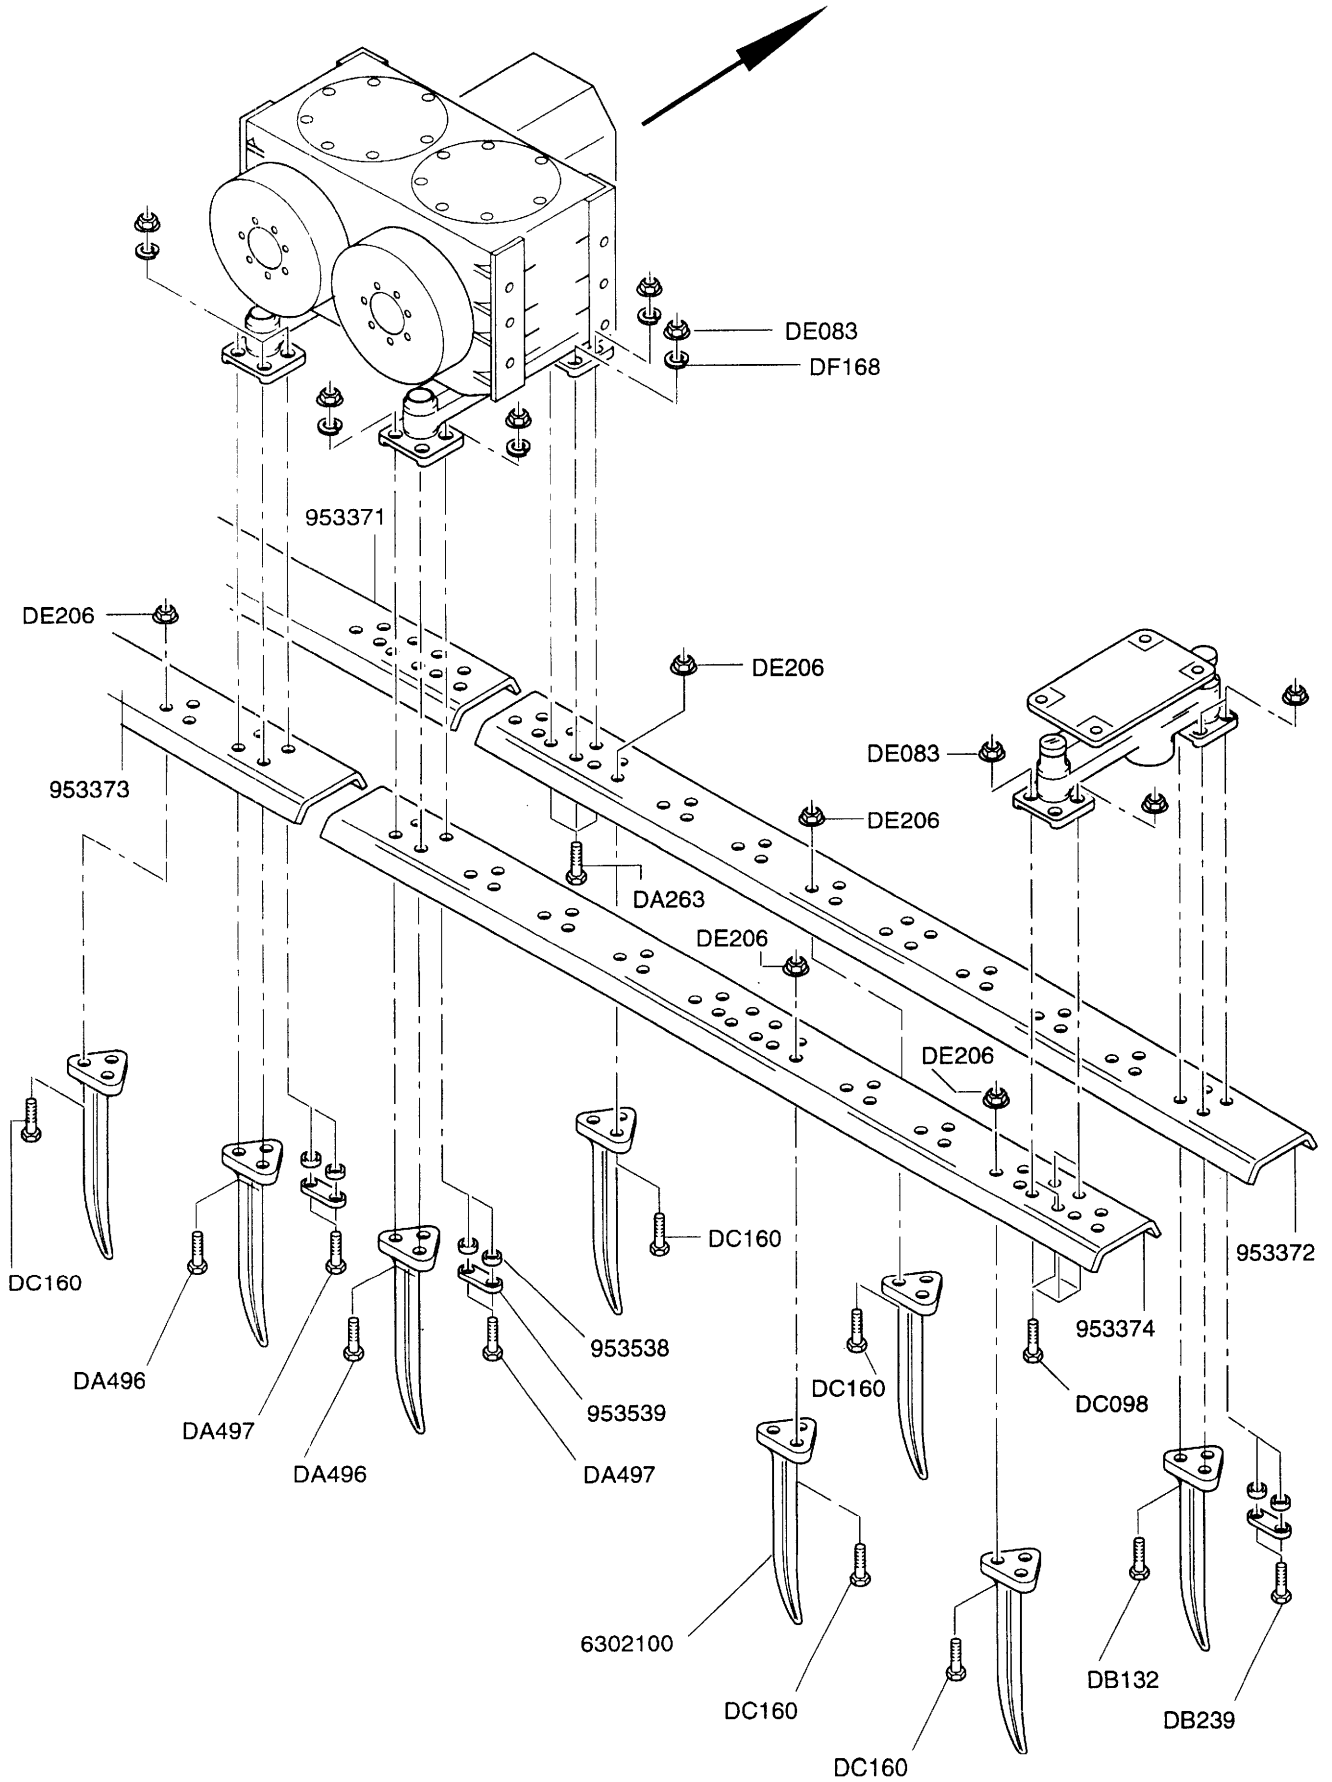

AMAZONE

Ersatzteilliste

Starre Zinkenbalken RE + RED

MH 285
B155 09.98
Printed in Germany

DA263	PA-SHR	610	12X40	10.9
DA496	PA-SHR	610	12X50	10.9
DA497	PA-SHR	610	12X60	10.9

DC160	6KT-SHR	933	12X35	10.9
* DC098	6KT-SHR	933	12X40	10.9
DB132	6KT-SHR	931	12X50	10.9
DB239	6KT-SHR	931	12X60	10.9

DE083	SI-MU	980V	M12	10	A2G
DE206	SI-MU	6927	M12	10	A2G

DF168	FED-SHB	137B	12
-------	---------	------	----

* = schwarz

** = DC 193 vereinigt!

15i051

151054

15i054

15i054

RE-Duo 602

Starre Zinkenbalken RE, neue Ausführung

TYP	KOMPLETT mit Zinken + Zubehör	NACKT ohne Zinken mit Zubehör
RE251 vorne	953591	953361
RE251 hinten	953592	953362
RE301 vorne	953593	953363
RE301 hinten	953594	953364
RE331 hinten links		958407
RE331 hinten rechts		958408
RE331 vorne links		958409
RE331 vorne rechts		958410
RE401 vorne kpl.	955433	955431
RE401 vorne links	953903	953897
RE401 vorne rechts	953904	953898
RE401 hinten kpl.	955434	955432
RE401 hinten rechts	953906	953899 ↩
RE401 hinten links	953905	953900 ↩
RED401 hinten links	953599	953369
RED401 hinten rechts	953600	953370
RED401 vorne links	953597	953367
RED401 vorne rechts	953598	953368
RED451 hinten links	953603	953373
RED451 hinten rechts	953604	953374
RED451 vorne links	953601	953371
RED451 vorne rechts	953602	953372
RED501 hinten links		958120
RED501 hinten rechts		958119
RED501 vorne links		958118
RED501 vorne rechts		958117
RED602 hinten links	953607	953377
RED602 hinten rechts	953608	953378
RED602 vorne links	953605	953375
RED602 vorne rechts	953606	953376