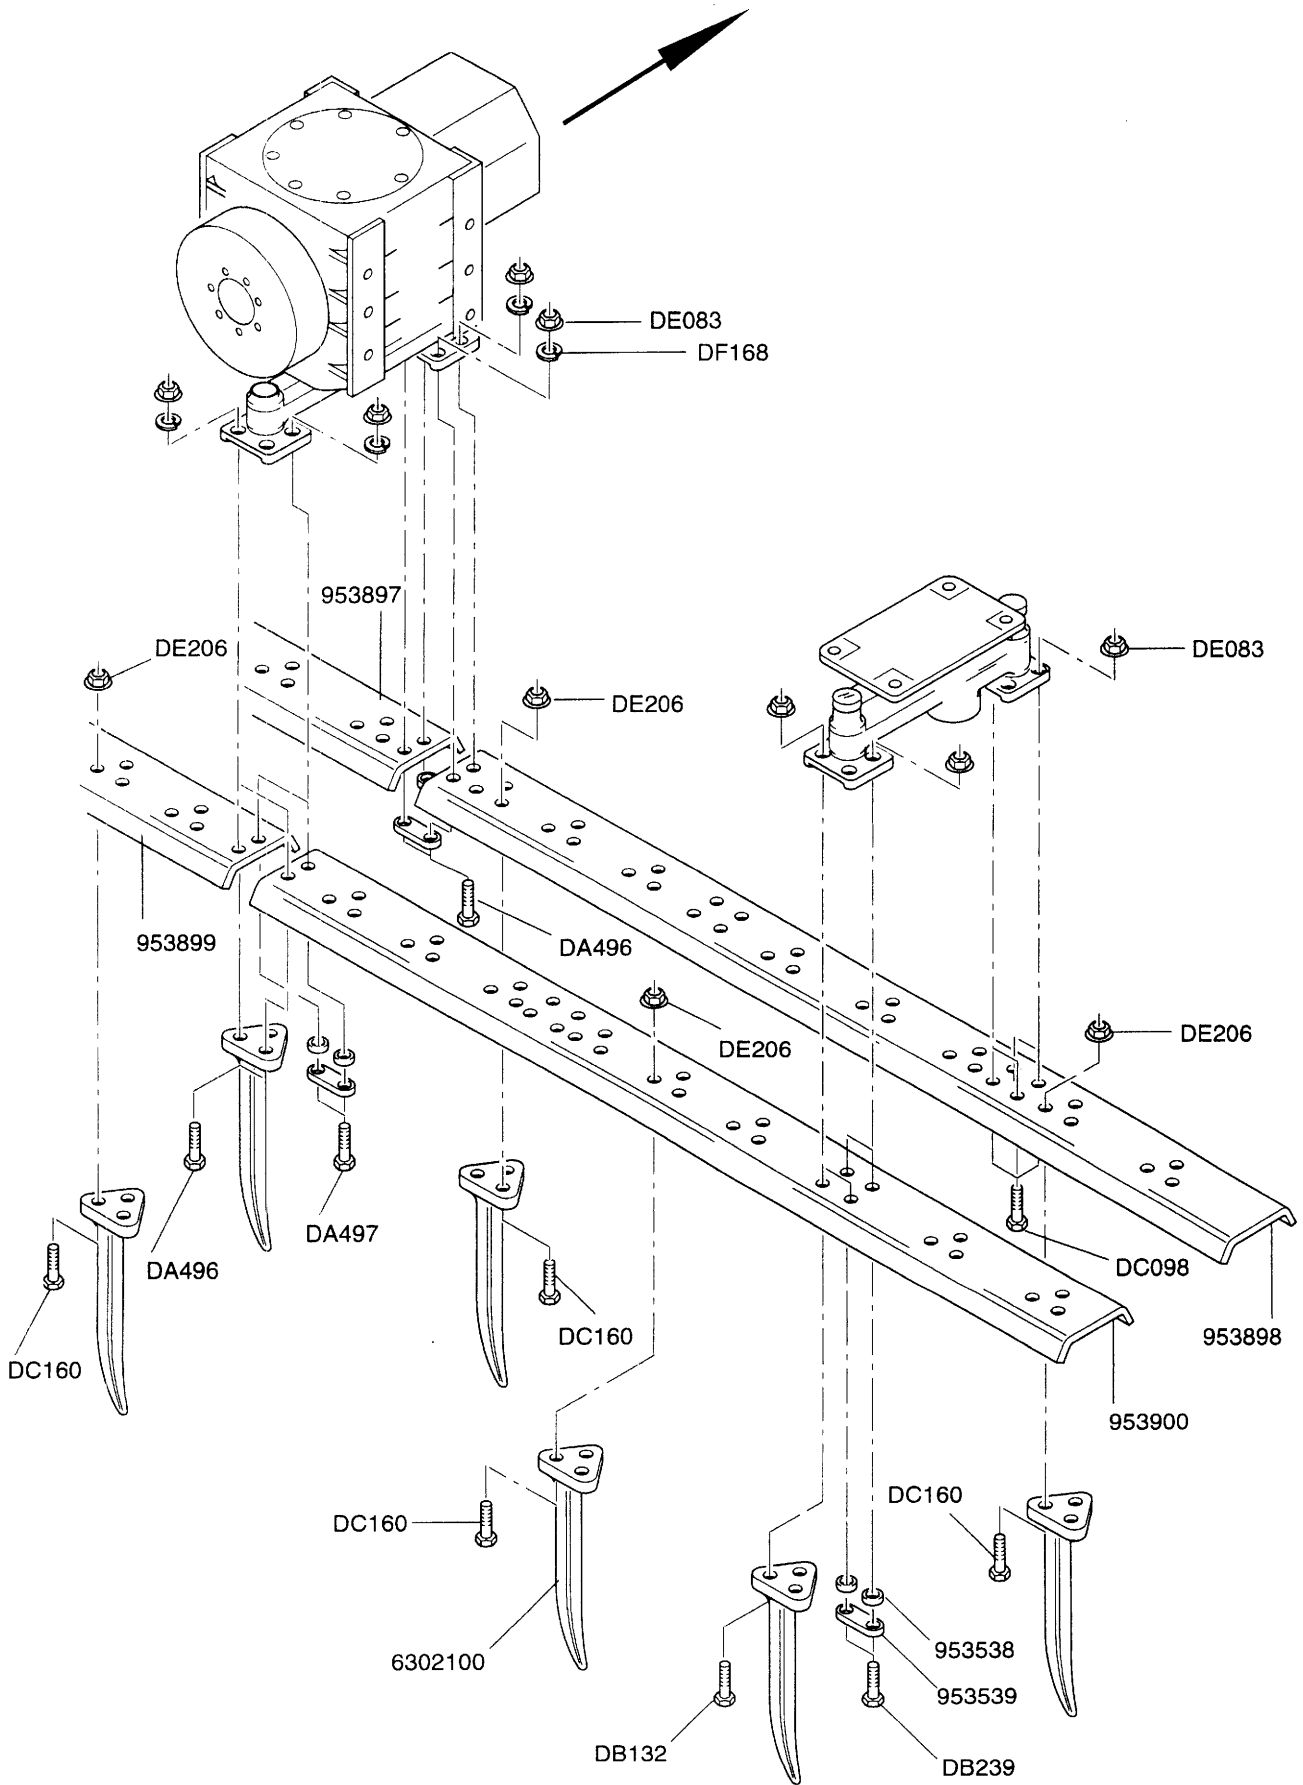

AMAZONE

Ersatzteilliste

Starre Zinkenbalken RE + RED

MH 285
B155 09.98
Printed in Germany

DA263	PA-SHR	610	12X40	10.9
DA496	PA-SHR	610	12X50	10.9
DA497	PA-SHR	610	12X60	10.9

DC160	6KT-SHR	933	12X35	10.9
* DC098	6KT-SHR	933	12X40	10.9
DB132	6KT-SHR	931	12X50	10.9
DB239	6KT-SHR	931	12X60	10.9

DE083	SI-MU	980V	M12	10	A2G
DE206	SI-MU	6927	M12	10	A2G

DF168	FED-SHB	137B	12
-------	---------	------	----

* = schwarz

** = DC 193 vereinigt!

15i051

151054

15i054

15i054

RE-Duo 602

Starre Zinkenbalken RE, neue Ausführung

TYP	KOMPLETT mit Zinken + Zubehör	NACKT ohne Zinken mit Zubehör
RE251 vorne	953591	953361
RE251 hinten	953592	953362
RE301 vorne	953593	953363
RE301 hinten	953594	953364
RE331 hinten links		958407
RE331 hinten rechts		958408
RE331 vorne links		958409
RE331 vorne rechts		958410
RE401 vorne kpl.	955433	955431
RE401 vorne links	953903	953897
RE401 vorne rechts	953904	953898
RE401 hinten kpl.	955434	955432
RE401 hinten rechts	953906	953899 ↩
RE401 hinten links	953905	953900 ↩
RED401 hinten links	953599	953369
RED401 hinten rechts	953600	953370
RED401 vorne links	953597	953367
RED401 vorne rechts	953598	953368
RED451 hinten links	953603	953373
RED451 hinten rechts	953604	953374
RED451 vorne links	953601	953371
RED451 vorne rechts	953602	953372
RED501 hinten links		958120
RED501 hinten rechts		958119
RED501 vorne links		958118
RED501 vorne rechts		958117
RED602 hinten links	953607	953377
RED602 hinten rechts	953608	953378
RED602 vorne links	953605	953375
RED602 vorne rechts	953606	953376