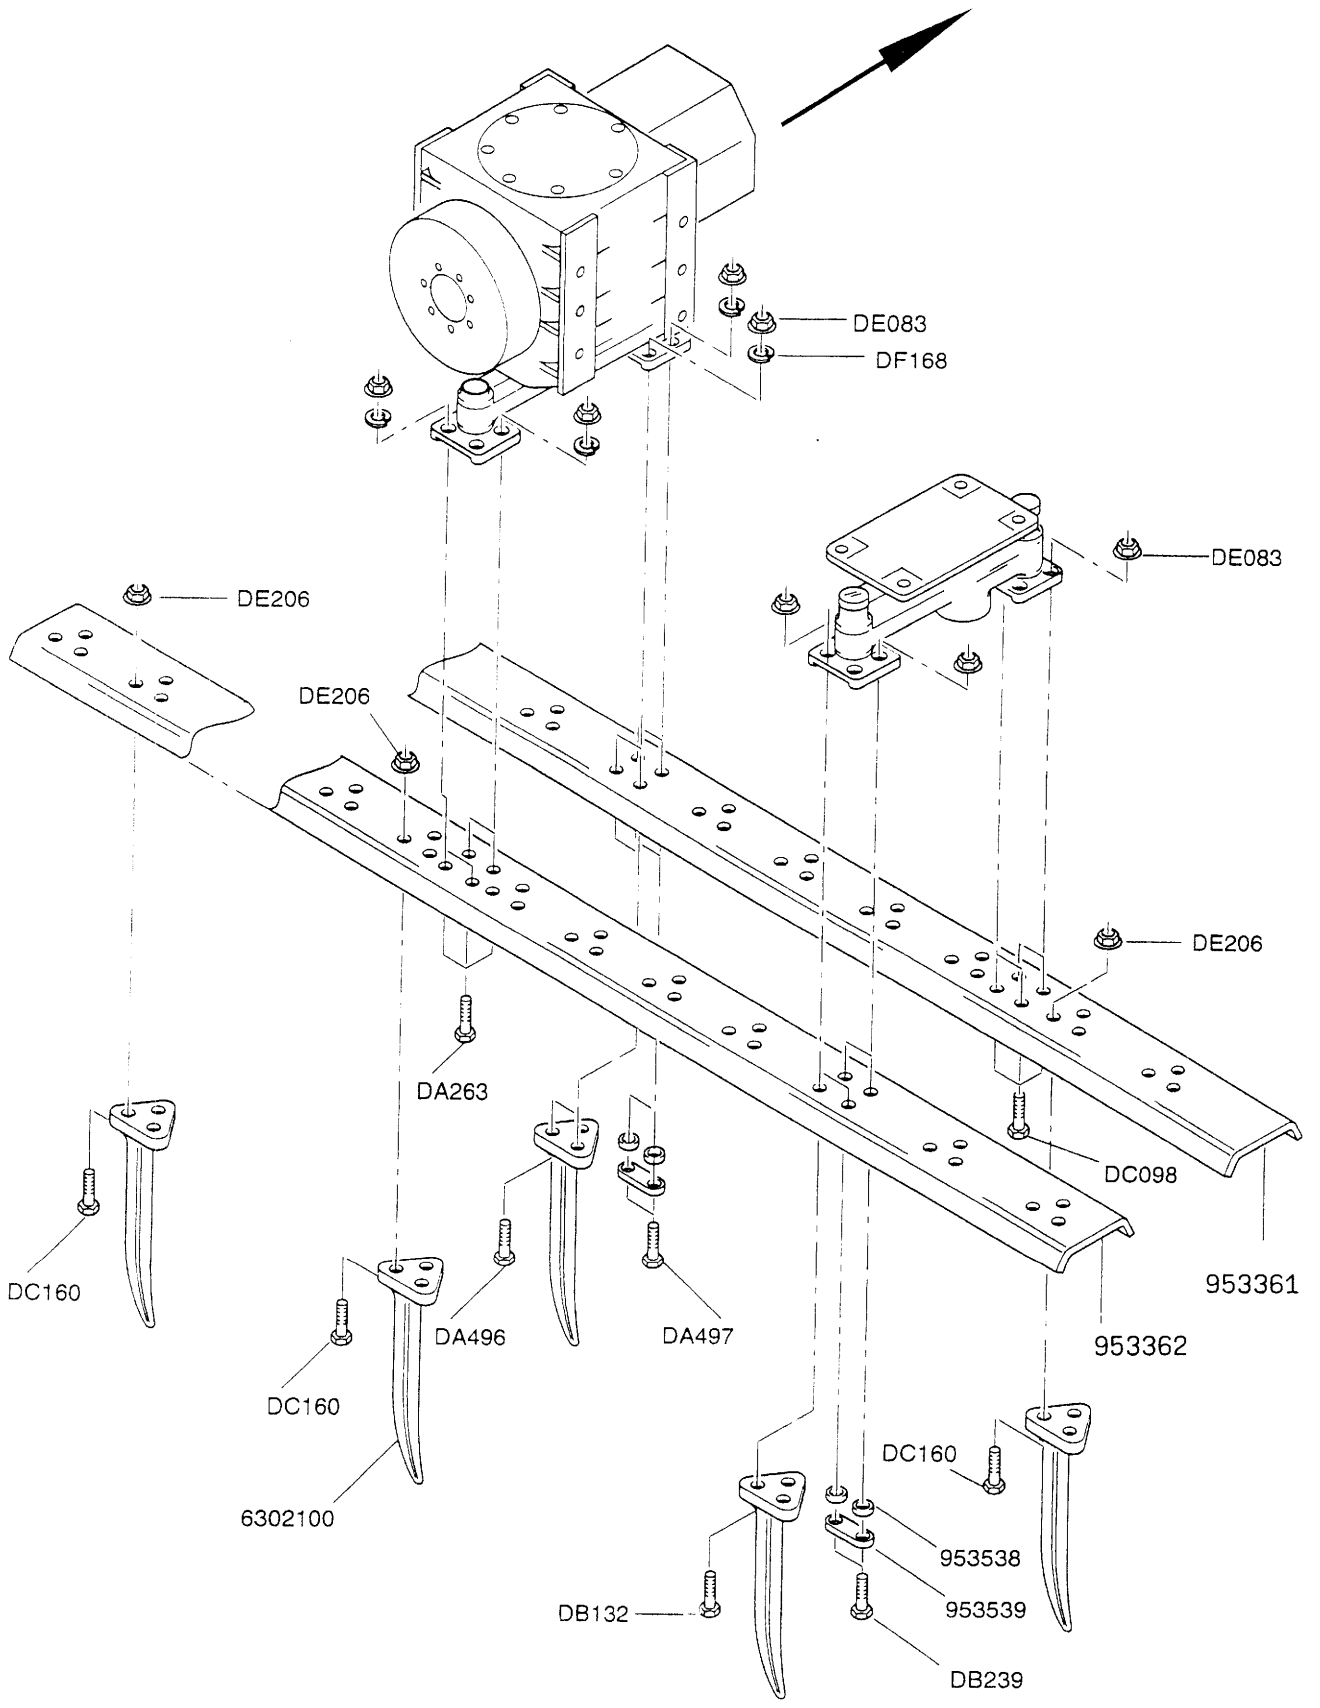

AMAZONE

Ersatzteilliste

Starre Zinkenbalken RE + RED

MH 285
B155 09.98
Printed in Germany

DA263	PA-SHR	610	12X40	10.9
DA496	PA-SHR	610	12X50	10.9
DA497	PA-SHR	610	12X60	10.9

DC160	6KT-SHR	933	12X35	10.9
* DC098	6KT-SHR	933	12X40	10.9
DB132	6KT-SHR	931	12X50	10.9
DB239	6KT-SHR	931	12X60	10.9

DE083	SI-MU	980V	M12	10	A2G
DE206	SI-MU	6927	M12	10	A2G

DF168	FED-SHB	137B	12
-------	---------	------	----

* = schwarz

** = DC 193 vereinigt!

15i051

151054

15i054

15i054

RE-Duo 602

Starre Zinkenbalken RE, neue Ausführung

TYP	KOMPLETT mit Zinken + Zubehör	NACKT ohne Zinken mit Zubehör
RE251 vorne	953591	953361
RE251 hinten	953592	953362
RE301 vorne	953593	953363
RE301 hinten	953594	953364
RE331 hinten links		958407
RE331 hinten rechts		958408
RE331 vorne links		958409
RE331 vorne rechts		958410
RE401 vorne kpl.	955433	955431
RE401 vorne links	953903	953897
RE401 vorne rechts	953904	953898
RE401 hinten kpl.	955434	955432
RE401 hinten rechts	953906	953899 ↩
RE401 hinten links	953905	953900 ↩
RED401 hinten links	953599	953369
RED401 hinten rechts	953600	953370
RED401 vorne links	953597	953367
RED401 vorne rechts	953598	953368
RED451 hinten links	953603	953373
RED451 hinten rechts	953604	953374
RED451 vorne links	953601	953371
RED451 vorne rechts	953602	953372
RED501 hinten links		958120
RED501 hinten rechts		958119
RED501 vorne links		958118
RED501 vorne rechts		958117
RED602 hinten links	953607	953377
RED602 hinten rechts	953608	953378
RED602 vorne links	953605	953375
RED602 vorne rechts	953606	953376