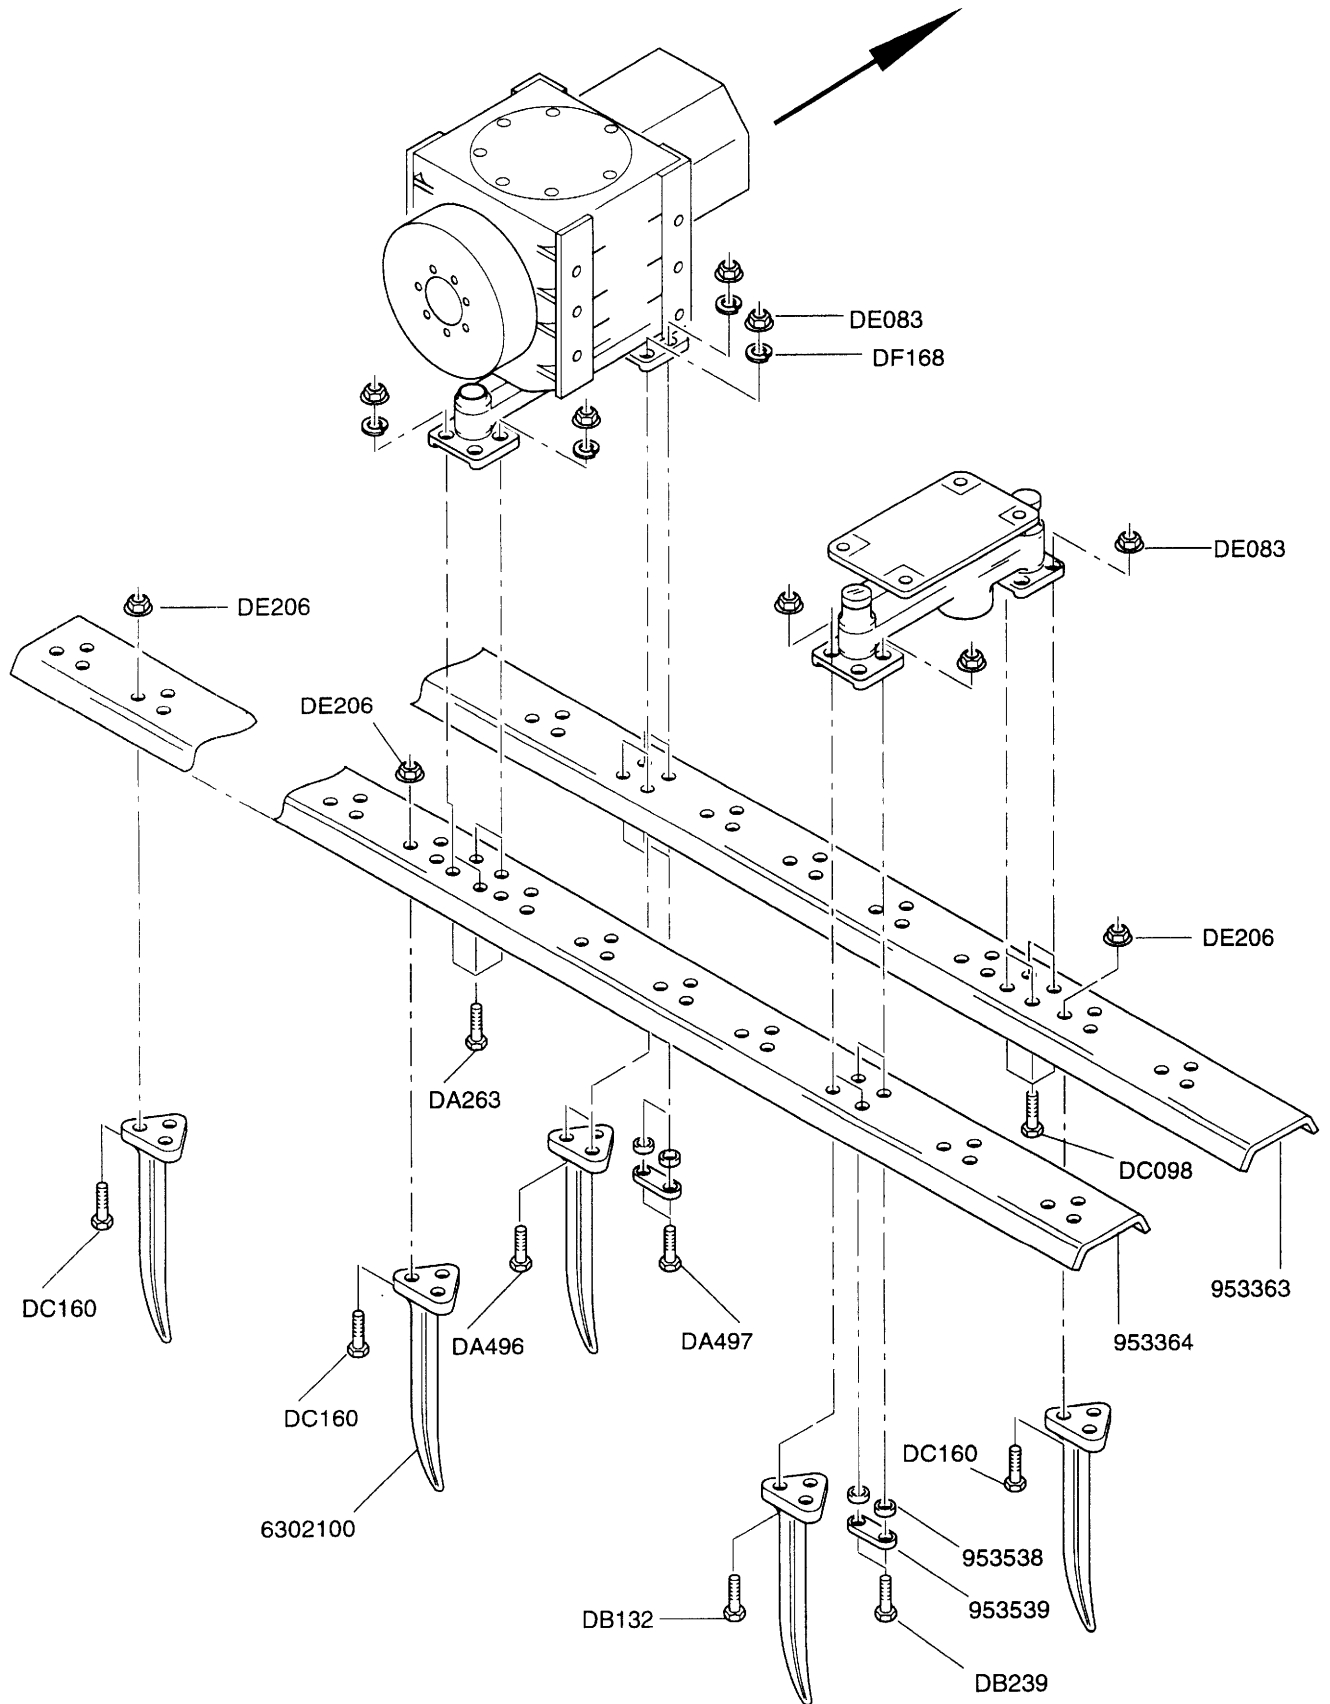

AMAZONE

Ersatzteilliste

Starre Zinkenbalken RE + RED

MH 285
B155 09.98
Printed in Germany

DA263	PA-SHR	610	12X40	10.9
DA496	PA-SHR	610	12X50	10.9
DA497	PA-SHR	610	12X60	10.9

DC160	6KT-SHR	933	12X35	10.9
* DC098	6KT-SHR	933	12X40	10.9
DB132	6KT-SHR	931	12X50	10.9
DB239	6KT-SHR	931	12X60	10.9

DE083	SI-MU	980V	M12	10	A2G
DE206	SI-MU	6927	M12	10	A2G

DF168	FED-SHB	137B	12
-------	---------	------	----

* = schwarz

** = DC 193 vereinigt!

15i051

151054

15i054

15i054

RE-Duo 602

Starre Zinkenbalken RE, neue Ausführung

TYP	KOMPLETT mit Zinken + Zubehör	NACKT ohne Zinken mit Zubehör
RE251 vorne	953591	953361
RE251 hinten	953592	953362
RE301 vorne	953593	953363
RE301 hinten	953594	953364
RE331 hinten links		958407
RE331 hinten rechts		958408
RE331 vorne links		958409
RE331 vorne rechts		958410
RE401 vorne kpl.	955433	955431
RE401 vorne links	953903	953897
RE401 vorne rechts	953904	953898
RE401 hinten kpl.	955434	955432
RE401 hinten rechts	953906	953899 ↩
RE401 hinten links	953905	953900 ↩
RED401 hinten links	953599	953369
RED401 hinten rechts	953600	953370
RED401 vorne links	953597	953367
RED401 vorne rechts	953598	953368
RED451 hinten links	953603	953373
RED451 hinten rechts	953604	953374
RED451 vorne links	953601	953371
RED451 vorne rechts	953602	953372
RED501 hinten links		958120
RED501 hinten rechts		958119
RED501 vorne links		958118
RED501 vorne rechts		958117
RED602 hinten links	953607	953377
RED602 hinten rechts	953608	953378
RED602 vorne links	953605	953375
RED602 vorne rechts	953606	953376