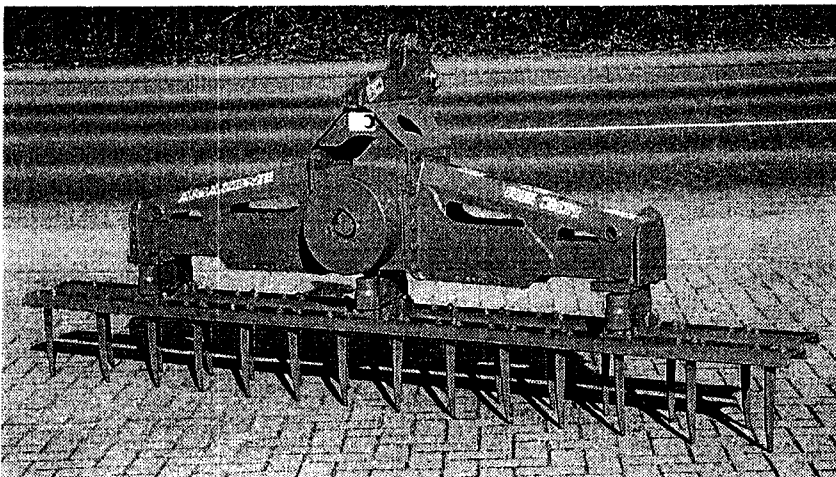

AMAZONE

Ersatzteilliste

Starre Zinkenbalken RE + RED

MH 285
B155 09.98
Printed in Germany

DA263	PA-SHR	610	12X40	10.9
DA496	PA-SHR	610	12X50	10.9
DA497	PA-SHR	610	12X60	10.9

DC160	6KT-SHR	933	12X35	10.9
* DC098	6KT-SHR	933	12X40	10.9
DB132	6KT-SHR	931	12X50	10.9
DB239	6KT-SHR	931	12X60	10.9