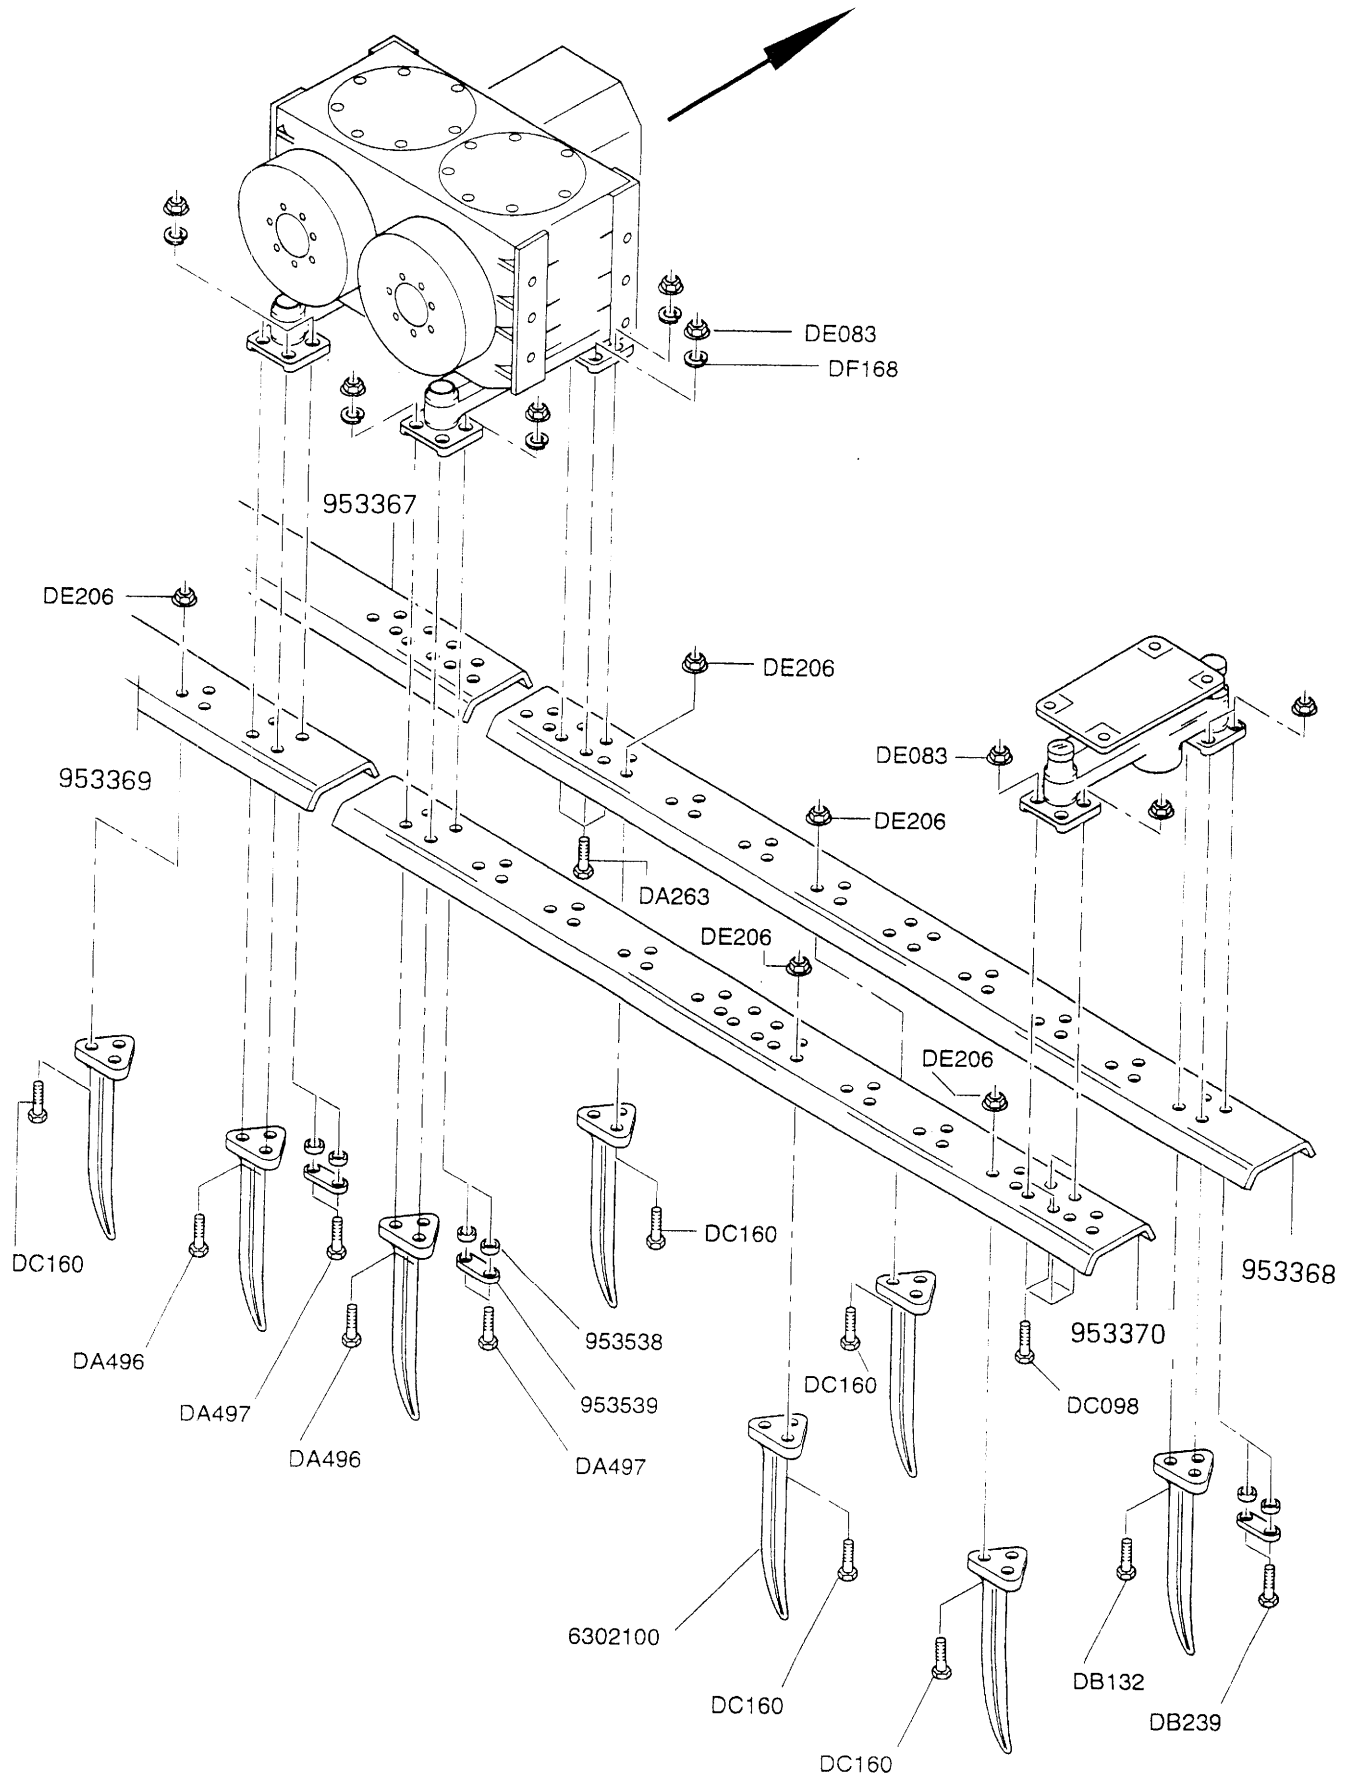

AMAZONE

Ersatzteilliste

Starre Zinkenbalken RE + RED

MH 285
B155 09.98
Printed in Germany

DA263	PA-SHR	610	12X40	10.9
DA496	PA-SHR	610	12X50	10.9
DA497	PA-SHR	610	12X60	10.9

DC160	6KT-SHR	933	12X35	10.9
* DC098	6KT-SHR	933	12X40	10.9
DB132	6KT-SHR	931	12X50	10.9
DB239	6KT-SHR	931	12X60	10.9

DE083	SI-MU	980V	M12	10	A2G
DE206	SI-MU	6927	M12	10	A2G

DF168	FED-SHB	137B	12
-------	---------	------	----

* = schwarz

** = DC 193 vereinigt!

15i051

151054

15i054

15i054

RE-Duo 602

Starre Zinkenbalken RE, neue Ausführung

TYP	KOMPLETT mit Zinken + Zubehör	NACKT ohne Zinken mit Zubehör
RE251 vorne	953591	953361
RE251 hinten	953592	953362
RE301 vorne	953593	953363
RE301 hinten	953594	953364
RE331 hinten links		958407
RE331 hinten rechts		958408
RE331 vorne links		958409
RE331 vorne rechts		958410
RE401 vorne kpl.	955433	955431
RE401 vorne links	953903	953897
RE401 vorne rechts	953904	953898
RE401 hinten kpl.	955434	955432
RE401 hinten rechts	953906	953899 ↩
RE401 hinten links	953905	953900 ↩
RED401 hinten links	953599	953369
RED401 hinten rechts	953600	953370
RED401 vorne links	953597	953367
RED401 vorne rechts	953598	953368
RED451 hinten links	953603	953373
RED451 hinten rechts	953604	953374
RED451 vorne links	953601	953371
RED451 vorne rechts	953602	953372
RED501 hinten links		958120
RED501 hinten rechts		958119
RED501 vorne links		958118
RED501 vorne rechts		958117
RED602 hinten links	953607	953377
RED602 hinten rechts	953608	953378
RED602 vorne links	953605	953375
RED602 vorne rechts	953606	953376