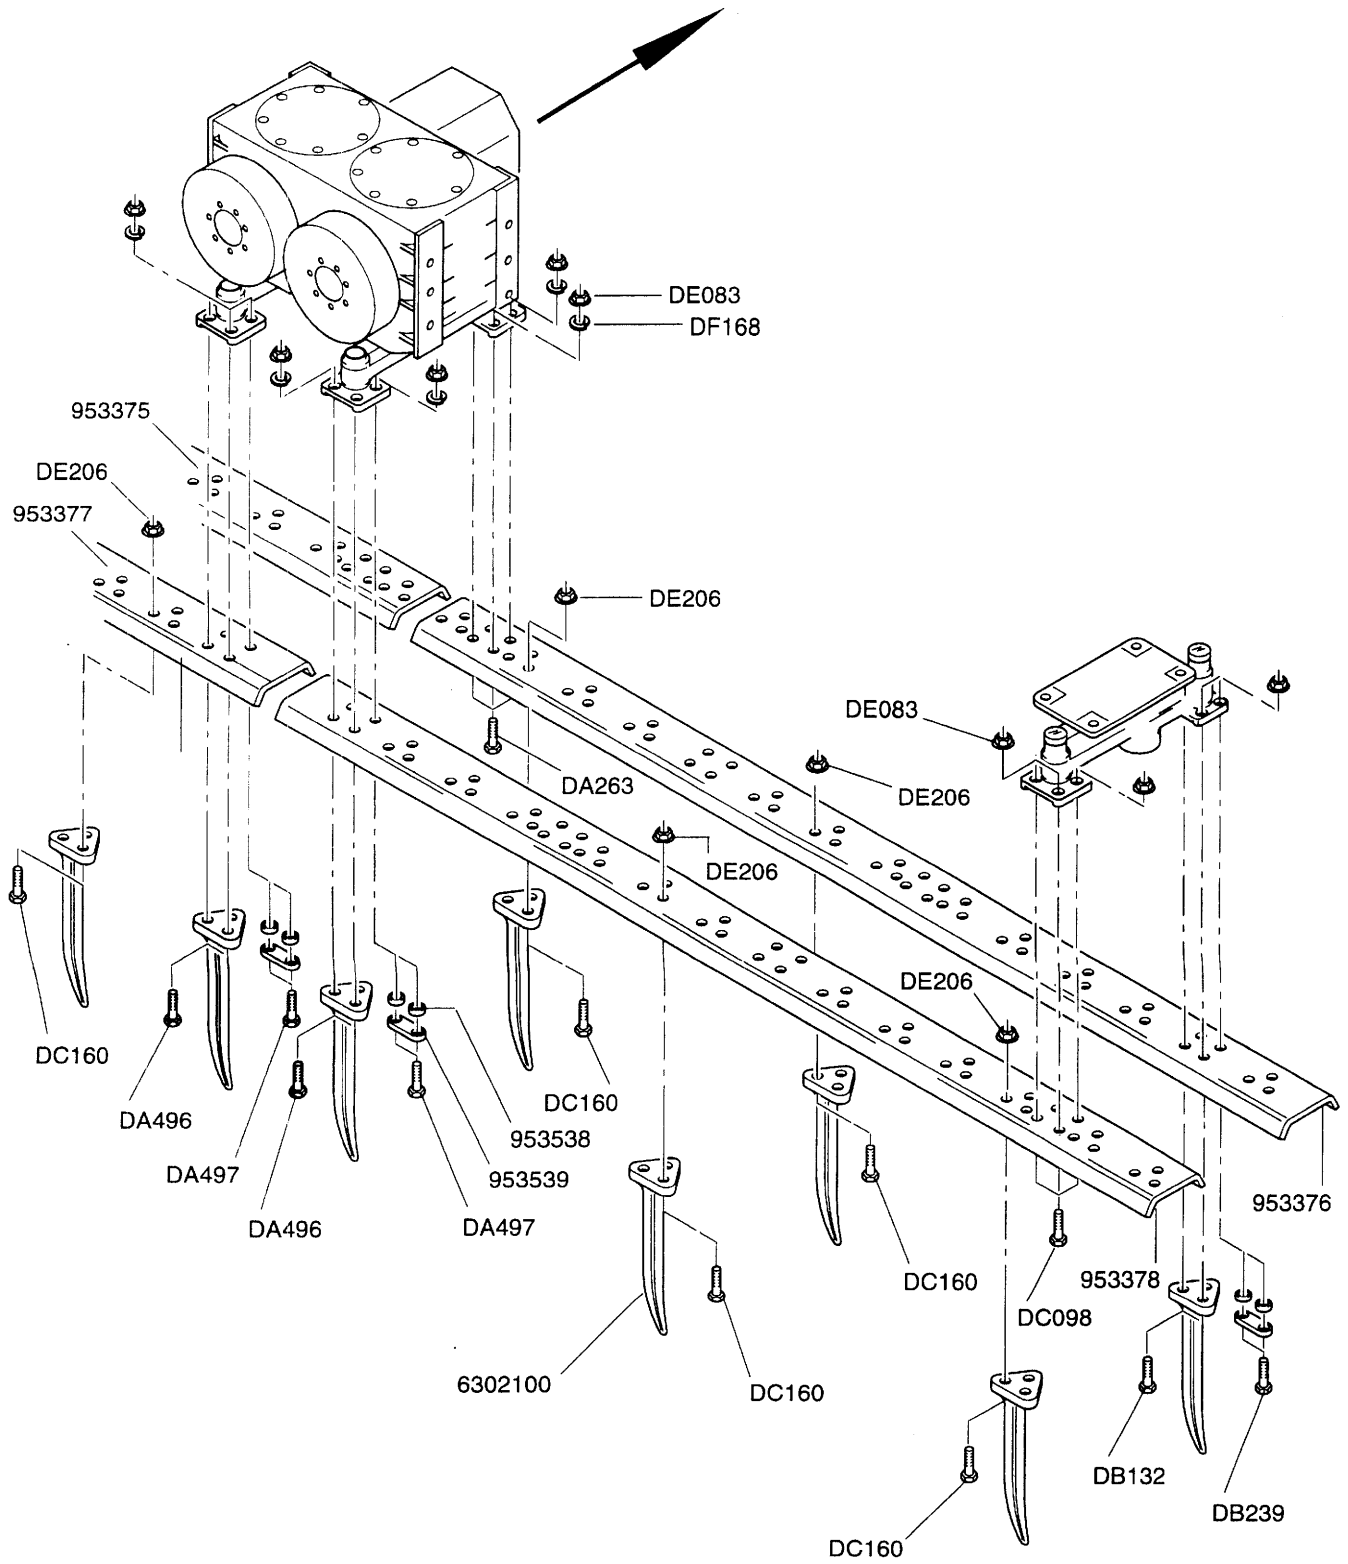

AMAZONE

Ersatzteilliste

Starre Zinkenbalken RE + RED

MH 285
B155 09.98
Printed in Germany

DA263	PA-SHR	610	12X40	10.9
DA496	PA-SHR	610	12X50	10.9
DA497	PA-SHR	610	12X60	10.9

DC160	6KT-SHR	933	12X35	10.9
* DC098	6KT-SHR	933	12X40	10.9
DB132	6KT-SHR	931	12X50	10.9
DB239	6KT-SHR	931	12X60	10.9

DE083	SI-MU	980V	M12	10	A2G
DE206	SI-MU	6927	M12	10	A2G

DF168	FED-SHB	137B	12
-------	---------	------	----

* = schwarz

** = DC 193 vereinigt!

15i051

151054

15i054

15i054

RE-Duo 602

Starre Zinkenbalken RE, neue Ausführung

TYP	KOMPLETT mit Zinken + Zubehör	NACKT ohne Zinken mit Zubehör
RE251 vorne	953591	953361
RE251 hinten	953592	953362
RE301 vorne	953593	953363
RE301 hinten	953594	953364
RE331 hinten links		958407
RE331 hinten rechts		958408
RE331 vorne links		958409
RE331 vorne rechts		958410
RE401 vorne kpl.	955433	955431
RE401 vorne links	953903	953897
RE401 vorne rechts	953904	953898
RE401 hinten kpl.	955434	955432
RE401 hinten rechts	953906	953899 ↩
RE401 hinten links	953905	953900 ↩
RED401 hinten links	953599	953369
RED401 hinten rechts	953600	953370
RED401 vorne links	953597	953367
RED401 vorne rechts	953598	953368
RED451 hinten links	953603	953373
RED451 hinten rechts	953604	953374
RED451 vorne links	953601	953371
RED451 vorne rechts	953602	953372
RED501 hinten links		958120
RED501 hinten rechts		958119
RED501 vorne links		958118
RED501 vorne rechts		958117
RED602 hinten links	953607	953377
RED602 hinten rechts	953608	953378
RED602 vorne links	953605	953375
RED602 vorne rechts	953606	953376