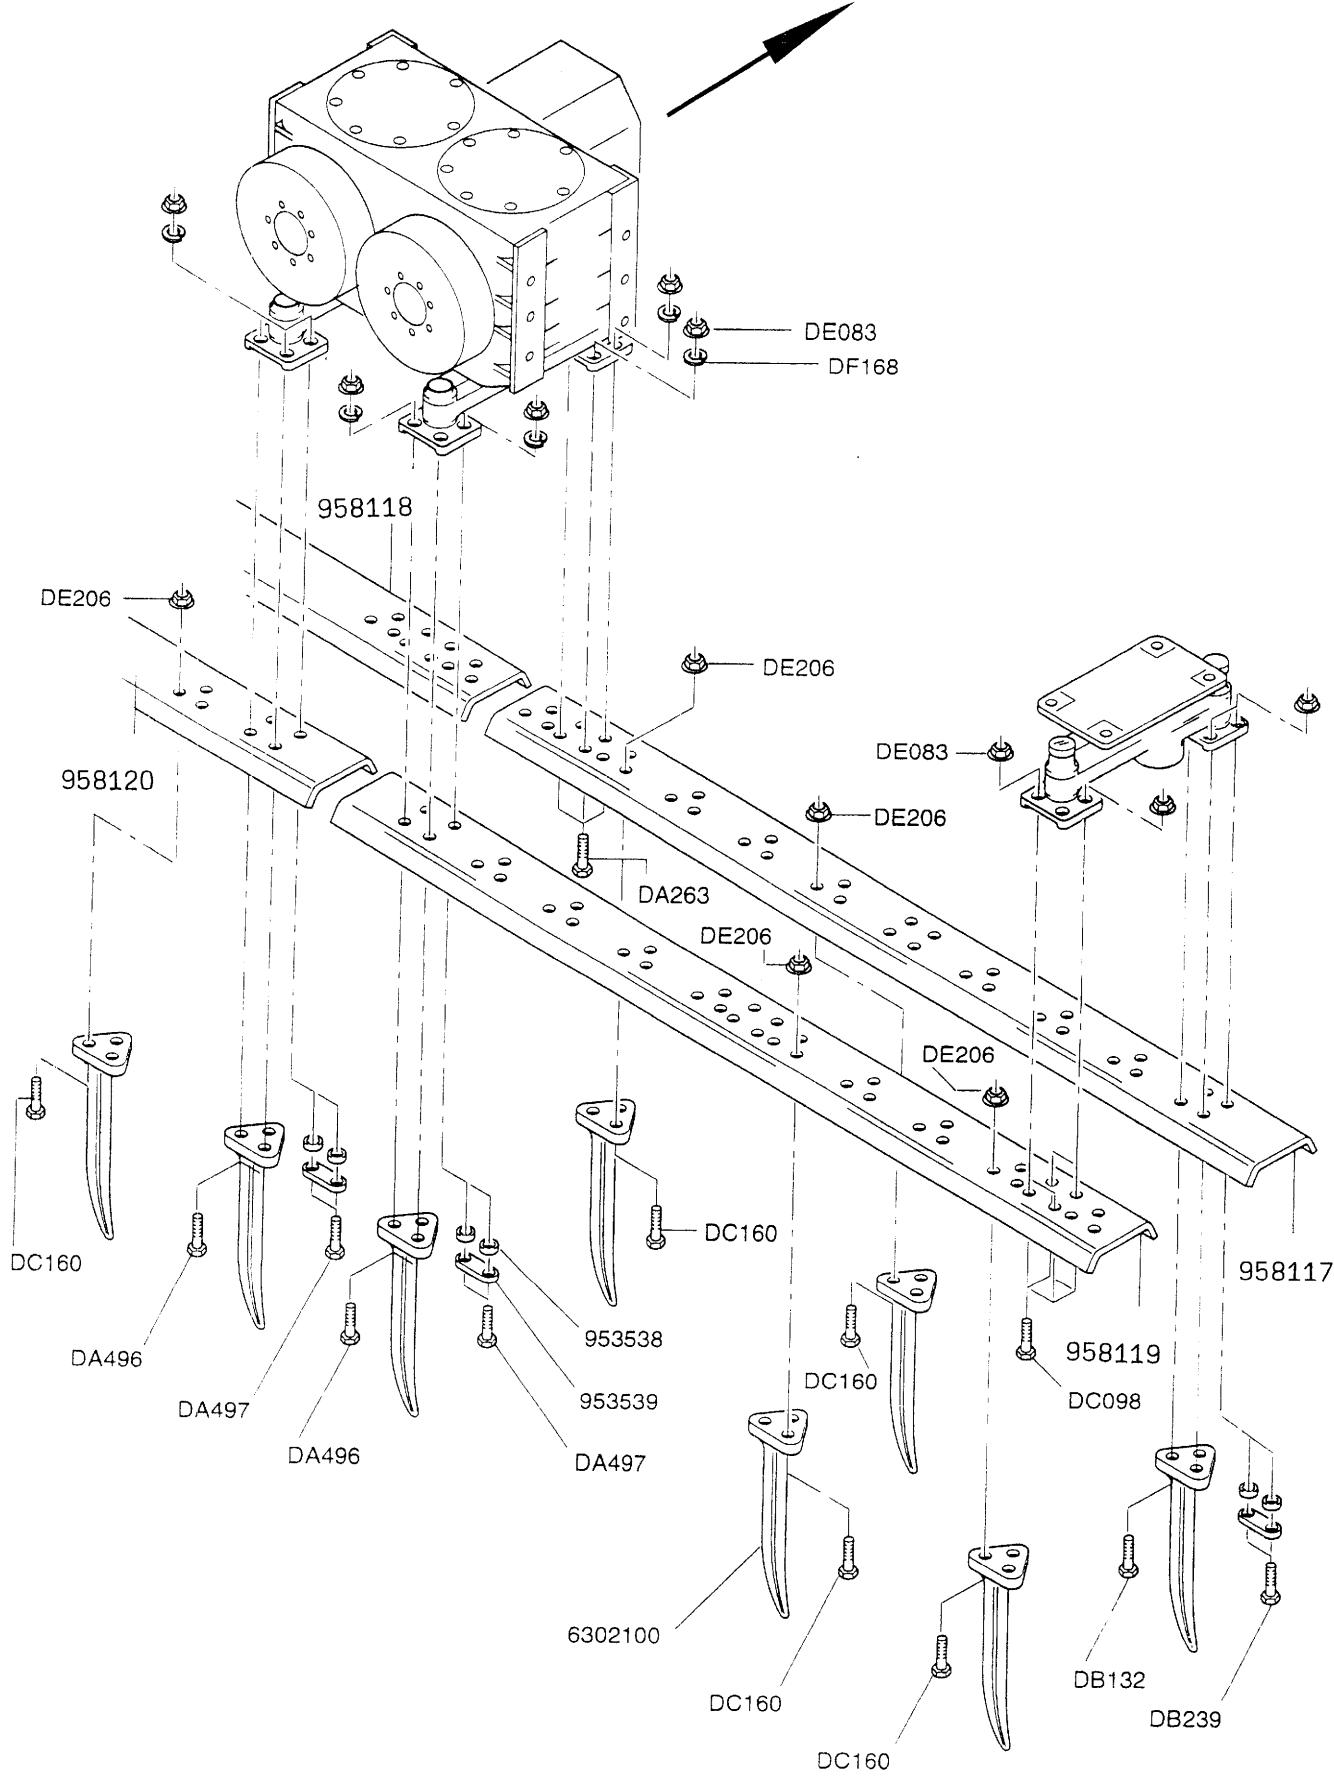

AMAZONE

Ersatzteilliste

Starre Zinkenbalken RE + RED

MH 285
B155 09.98
Printed in Germany

DA263	PA-SHR	610	12X40	10.9
DA496	PA-SHR	610	12X50	10.9
DA497	PA-SHR	610	12X60	10.9

DC160	6KT-SHR	933	12X35	10.9
* DC098	6KT-SHR	933	12X40	10.9
DB132	6KT-SHR	931	12X50	10.9
DB239	6KT-SHR	931	12X60	10.9

DE083	SI-MU	980V	M12	10	A2G
DE206	SI-MU	6927	M12	10	A2G

DF168	FED-SHB	137B	12
-------	---------	------	----

* = schwarz

** = DC 193 vereinigt!

15i051

151054

15i054

15i054

RE-Duo 602

Starre Zinkenbalken RE, neue Ausführung

TYP	KOMPLETT mit Zinken + Zubehör	NACKT ohne Zinken mit Zubehör
RE251 vorne	953591	953361
RE251 hinten	953592	953362
RE301 vorne	953593	953363
RE301 hinten	953594	953364
RE331 hinten links		958407
RE331 hinten rechts		958408
RE331 vorne links		958409
RE331 vorne rechts		958410
RE401 vorne kpl.	955433	955431
RE401 vorne links	953903	953897
RE401 vorne rechts	953904	953898
RE401 hinten kpl.	955434	955432
RE401 hinten rechts	953906	953899 ↩
RE401 hinten links	953905	953900 ↩
RED401 hinten links	953599	953369
RED401 hinten rechts	953600	953370
RED401 vorne links	953597	953367
RED401 vorne rechts	953598	953368
RED451 hinten links	953603	953373
RED451 hinten rechts	953604	953374
RED451 vorne links	953601	953371
RED451 vorne rechts	953602	953372
RED501 hinten links		958120
RED501 hinten rechts		958119
RED501 vorne links		958118
RED501 vorne rechts		958117
RED602 hinten links	953607	953377
RED602 hinten rechts	953608	953378
RED602 vorne links	953605	953375
RED602 vorne rechts	953606	953376