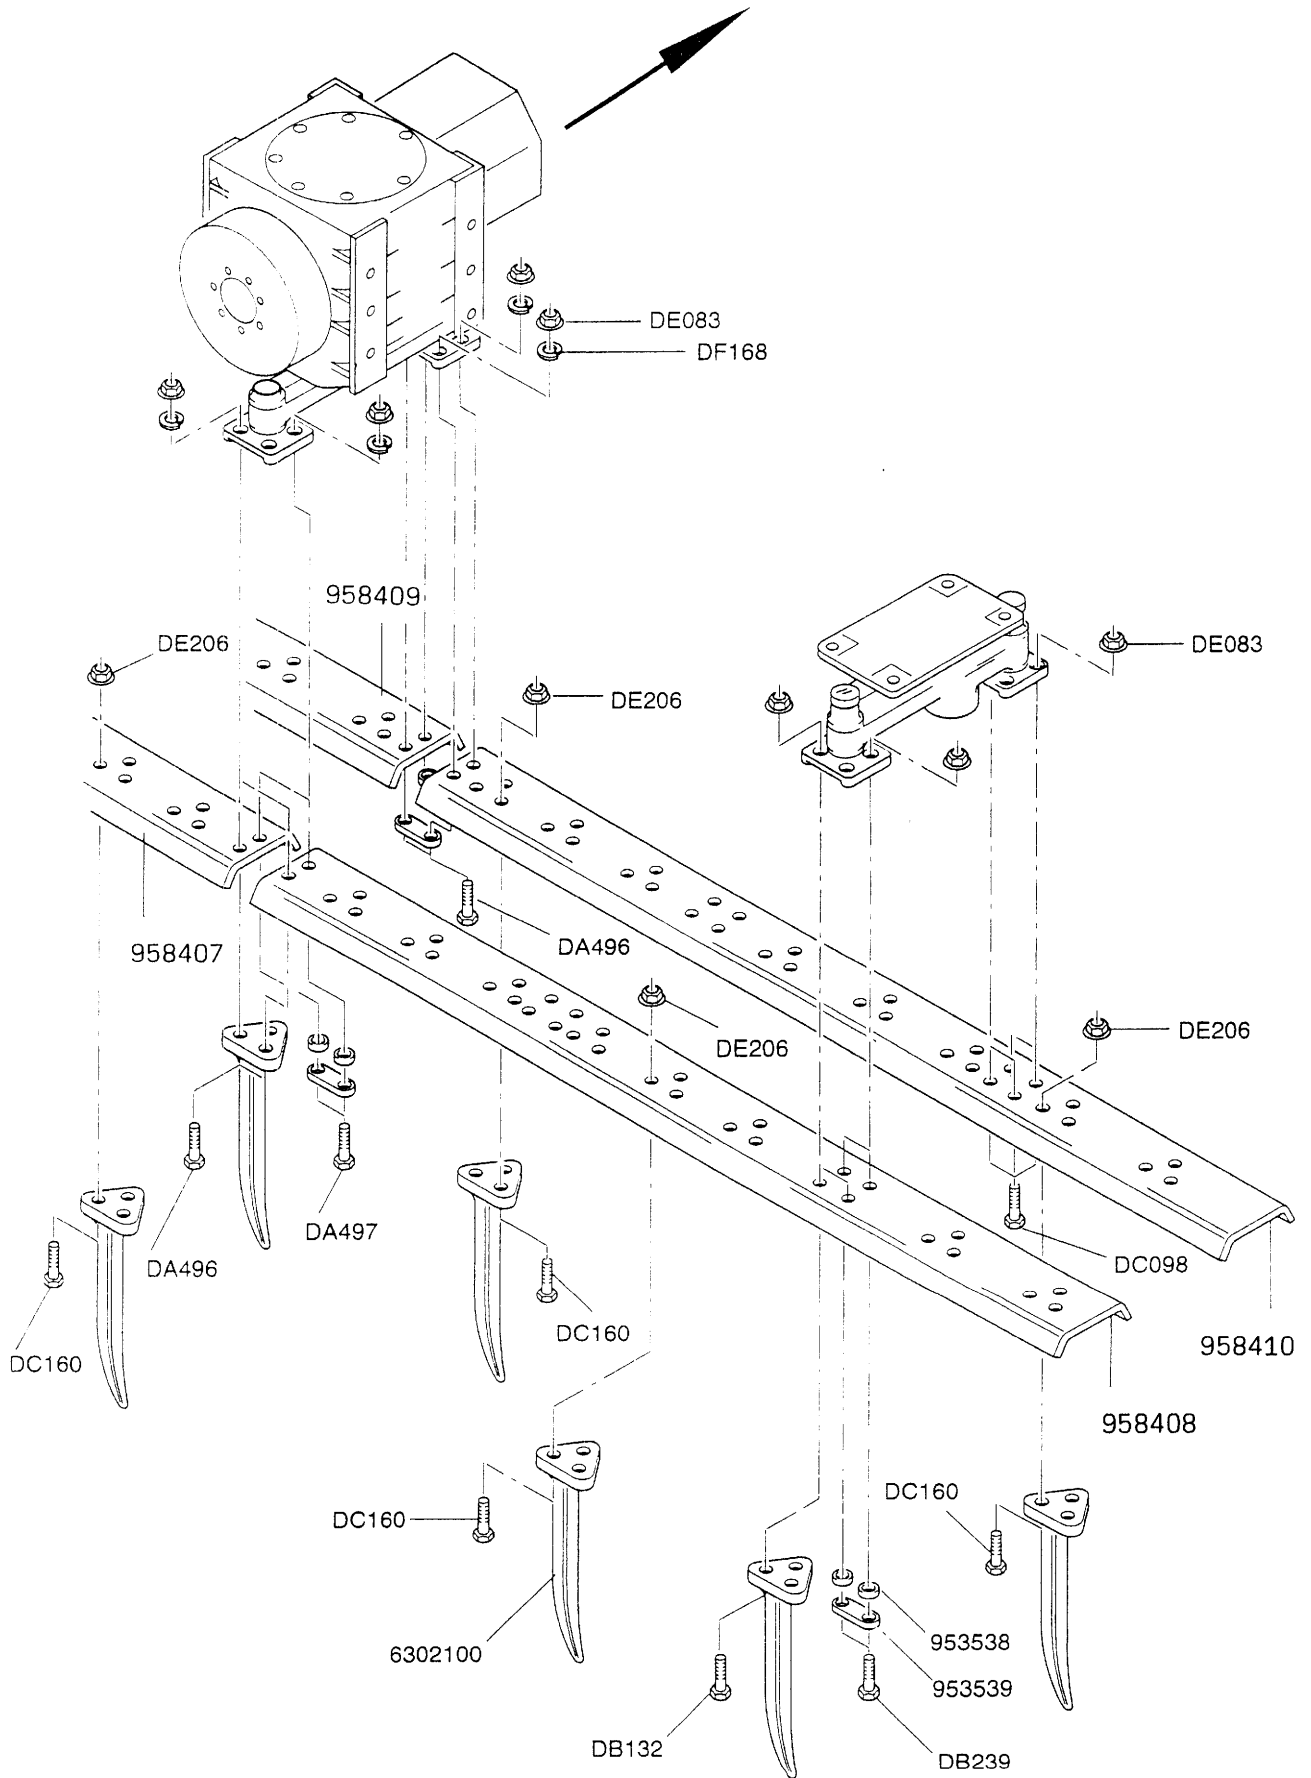

AMAZONE

Ersatzteilliste

Starre Zinkenbalken RE + RED

MH 285
B155 09.98
Printed in Germany

DA263	PA-SHR	610	12X40	10.9
DA496	PA-SHR	610	12X50	10.9
DA497	PA-SHR	610	12X60	10.9

DC160	6KT-SHR	933	12X35	10.9
* DC098	6KT-SHR	933	12X40	10.9
DB132	6KT-SHR	931	12X50	10.9
DB239	6KT-SHR	931	12X60	10.9

DE083	SI-MU	980V	M12	10	A2G
DE206	SI-MU	6927	M12	10	A2G

DF168	FED-SHB	137B	12
-------	---------	------	----

* = schwarz

** = DC 193 vereinigt!

15i051

151054

15i054

15i054

RE-Duo 602

Starre Zinkenbalken RE, neue Ausführung

TYP	KOMPLETT mit Zinken + Zubehör	NACKT ohne Zinken mit Zubehör
RE251 vorne	953591	953361
RE251 hinten	953592	953362
RE301 vorne	953593	953363
RE301 hinten	953594	953364
RE331 hinten links		958407
RE331 hinten rechts		958408
RE331 vorne links		958409
RE331 vorne rechts		958410
RE401 vorne kpl.	955433	955431
RE401 vorne links	953903	953897
RE401 vorne rechts	953904	953898
RE401 hinten kpl.	955434	955432
RE401 hinten rechts	953906	953899 ↩
RE401 hinten links	953905	953900 ↩
RED401 hinten links	953599	953369
RED401 hinten rechts	953600	953370
RED401 vorne links	953597	953367
RED401 vorne rechts	953598	953368
RED451 hinten links	953603	953373
RED451 hinten rechts	953604	953374
RED451 vorne links	953601	953371
RED451 vorne rechts	953602	953372
RED501 hinten links		958120
RED501 hinten rechts		958119
RED501 vorne links		958118
RED501 vorne rechts		958117
RED602 hinten links	953607	953377
RED602 hinten rechts	953608	953378
RED602 vorne links	953605	953375
RED602 vorne rechts	953606	953376