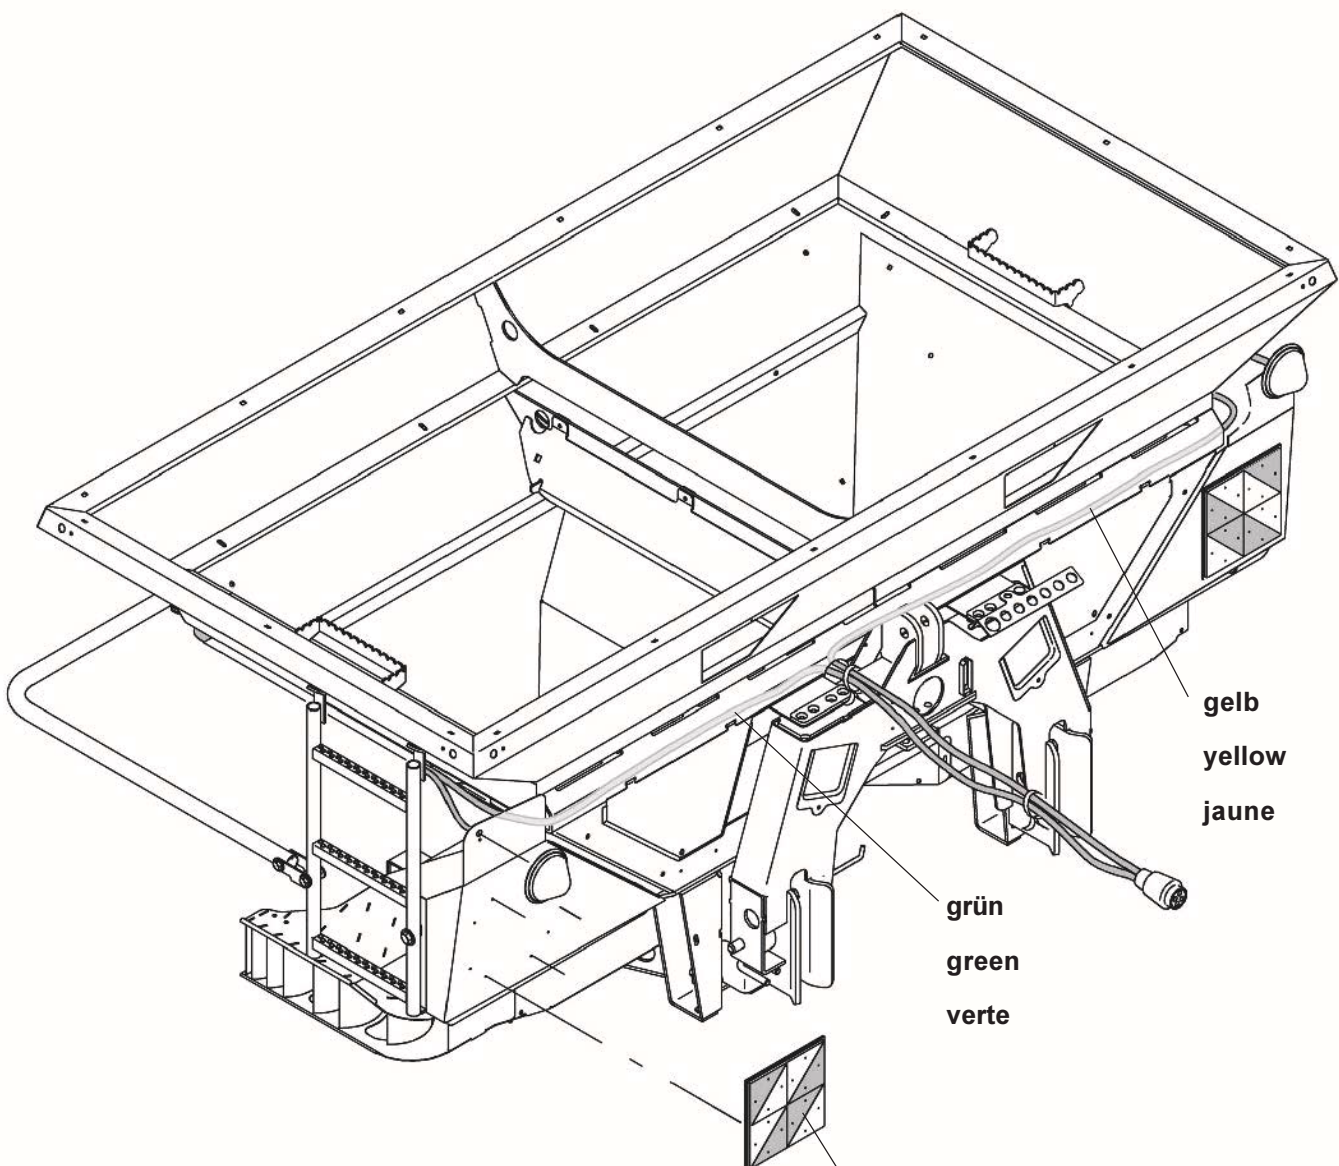

## Montageanleitung für Beleuchtung

# ZA-M Ultra

6 KT-SHR M4x20

6 KT-MU M4

FED-RG 4